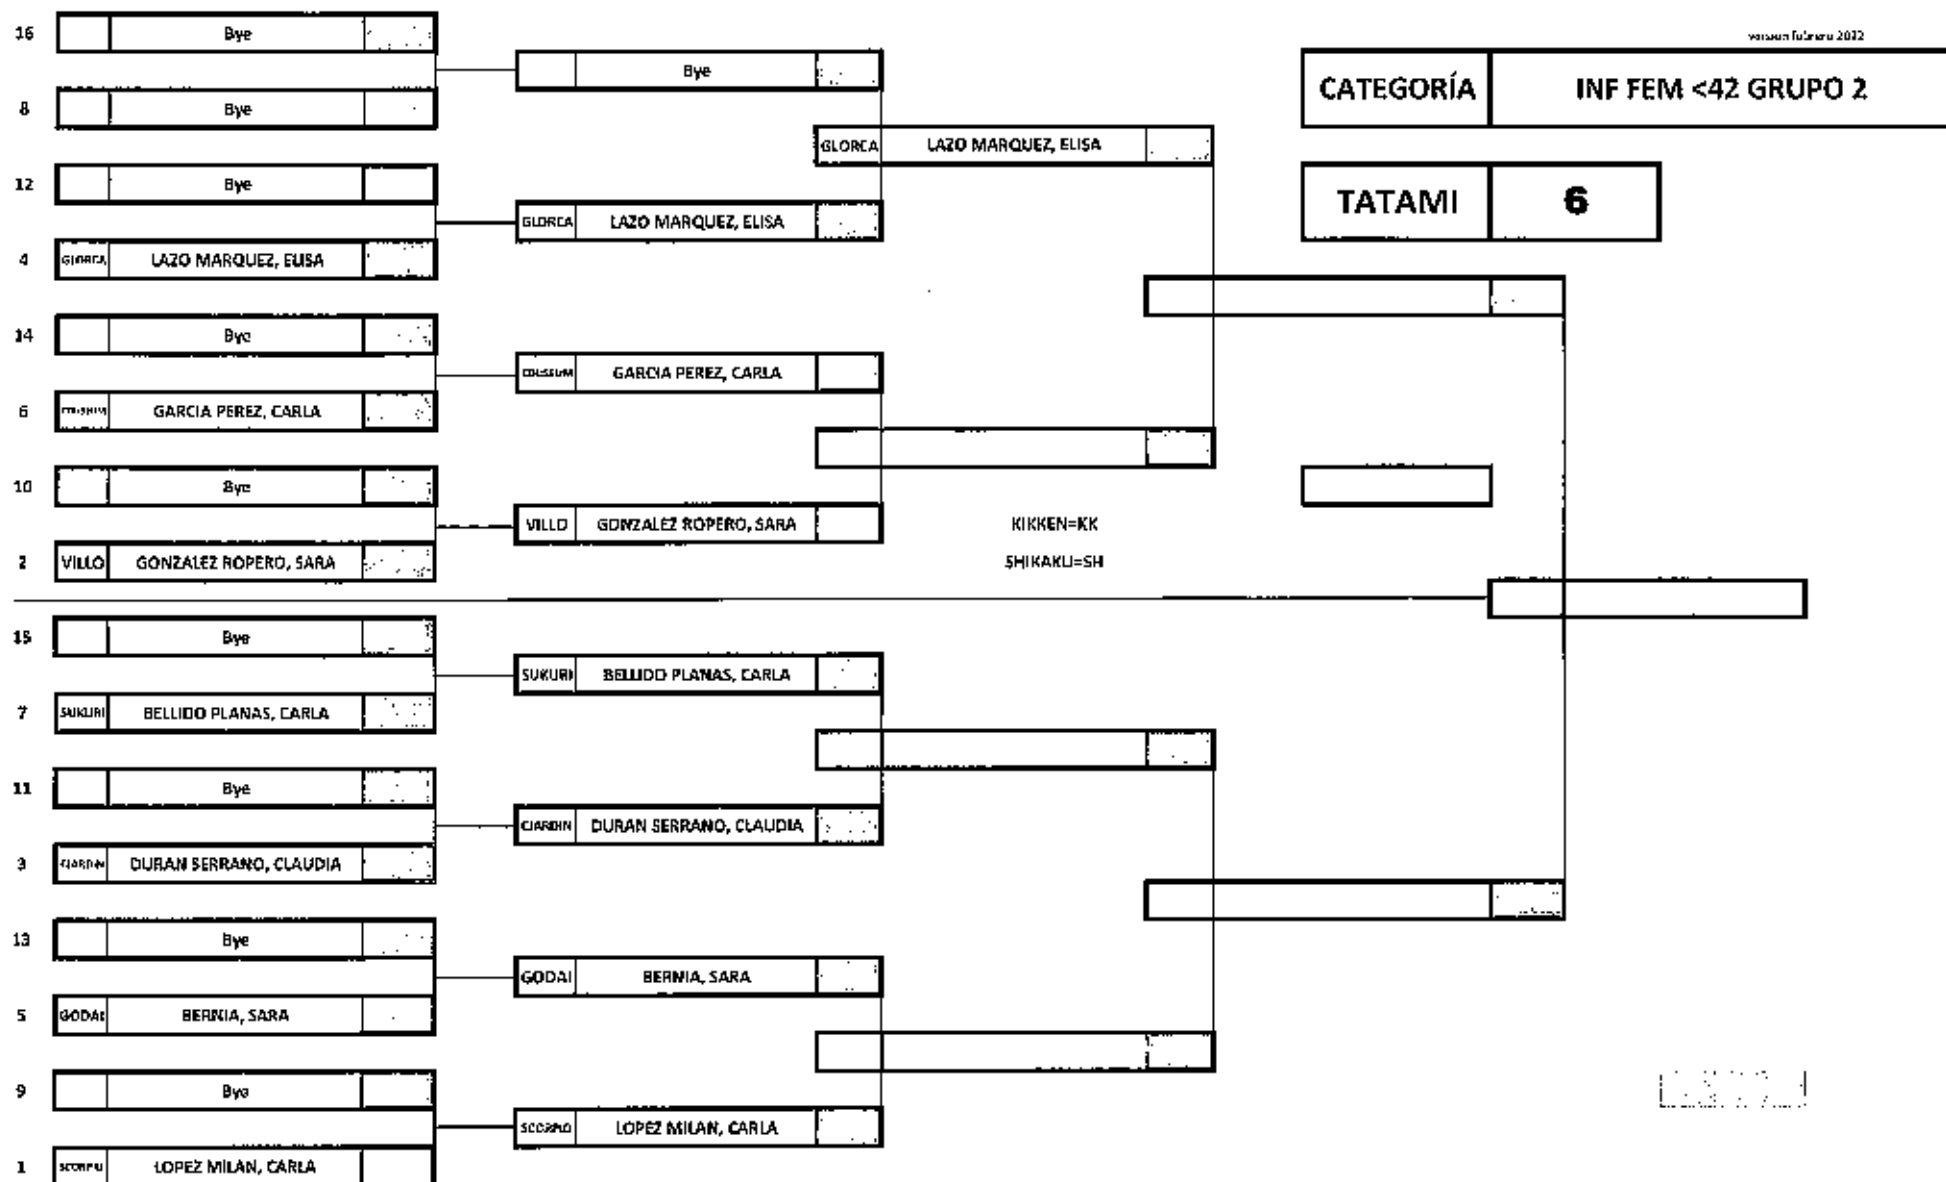

versión febrero 2022
CATEGORÍA JUV MASC <48 GRUPO 2

TATAMI 5

KIKKEN=KK
SHIRAKU=SH

TROFEO ANDALUCIA KUMITE
ALMUÑÉCAR, 17 DE NOVIEMBRE DE 2024

versión febrero 2023

TROFEO ANDALUCIA KUMITE
ALMUÑÉCAR, 17 DE NOVIEMBRE DE 2024