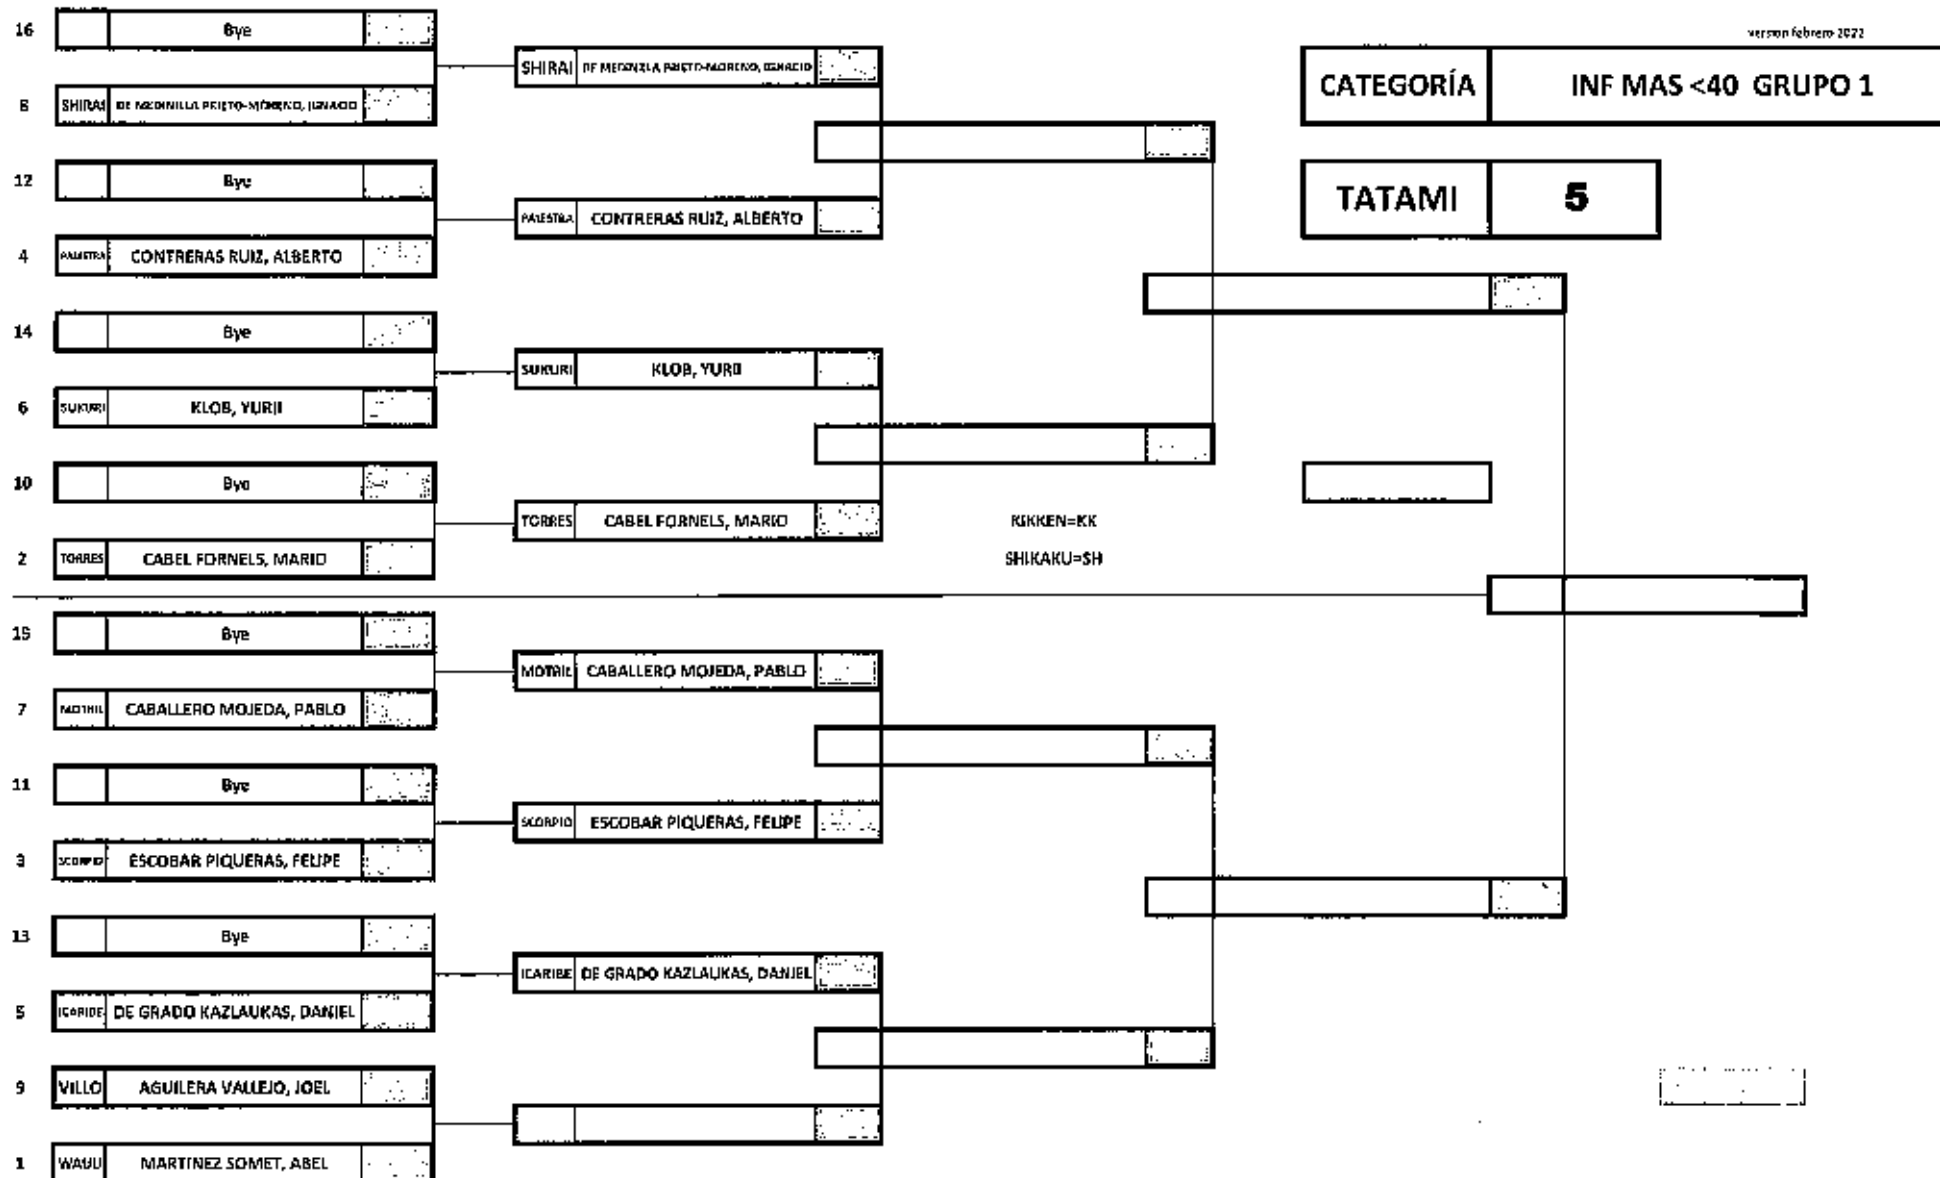

TROFEO ANDALUCIA KUMITE
ALMUÑÉCAR, 17/11/2024

version febrero 2022

TROFEO ANDALUCIA KUMITE
ALMUÑECAR, 17/11/2024

versión febrero 2022

16	Bye
8	Bye
12	Bye
4	SHIRAI GARCIA TEJERA, ALVARO JAVIER
14	Bye
6	PAEZMA HIDALGO GALDON, DAVID
10	Bye
2	WAAJU MARTINEZ SOMET, ABEL
15	Bye
7	TORRES MATA, LUKA
11	Bye
3	VILLO MENGIBAR GRANADOS, ALEJANDRO
13	Bye
5	GODAI MONTERO CAÑIZARES, PABLO
9	Bye
1	SUKURI KLOB, YURI

Bye
SHIRAI GARCIA TEJERA, ALVARO JAVIER
SHIRAI GARCIA TEJERA, ALVARO JAVIER
PAEZMA HIDALGO GALDON, DAVID
WAAJU MARTINEZ SOMET, ABEL
TORRES MATA, LUKA
VILLO MENGIBAR GRANADOS, ALEJANDRO
GODAI MONTERO CAÑIZARES, PABLO
SUKURI KLOB, YURI

SHIRAI GARCIA TEJERA, ALVARO JAVIER

SHIRAI GARCIA TEJERA, ALVARO JAVIER

PAEZMA HIDALGO GALDON, DAVID

WAAJU MARTINEZ SOMET, ABEL

TORRES MATA, LUKA

VILLO MENGIBAR GRANADOS, ALEJANDRO

GODAI MONTERO CAÑIZARES, PABLO

SUKURI KLOB, YURI

CATEGORÍA INF MAS <40 GRUPO 2

TATAMI 5

KIKKEN=KK
SHIKAKU=SH