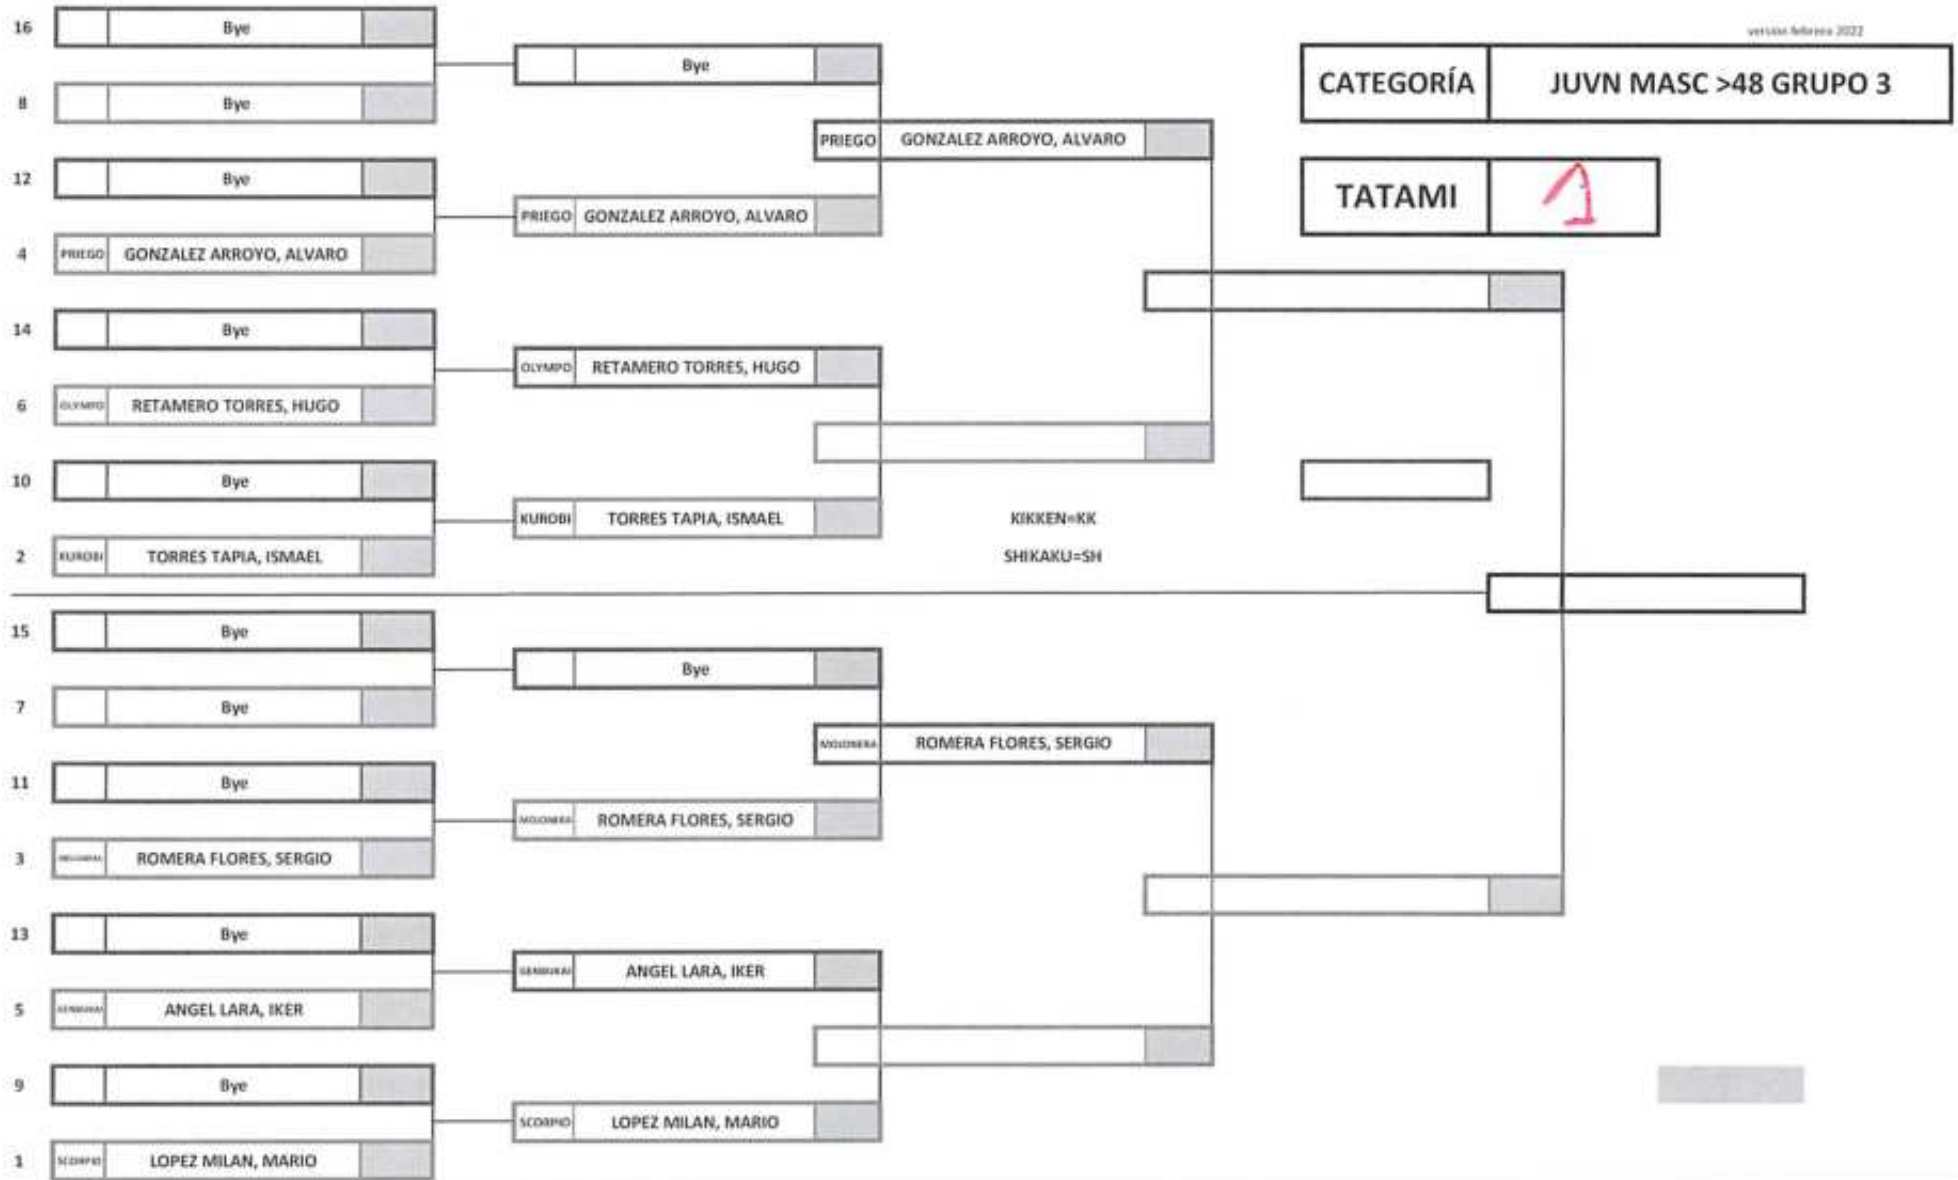

TROFEO ANDALUCIA KUMITE
ALMUÑÉCAR, 17 DE NOVIEMBRE DE 2024

versión febrero 2022

CATEGORÍA	ALV MASC <34 GRUPO 4
-----------	----------------------

TATAMI	1
--------	---

TROFEO ANDALUCIA KUMITE
 ALMUÑECAR, 17 DE NOVIEMBRE DE 2024

versión febrero 2022

TATAMI	2	TROFEO ANDALUCIA KATA				
		ALMUÑECAR				
				KATA BENJ FEM 24 GRUPO UNICO	17/11/2024	

Version febrero 2023

SALIDA	CLASIFICACIÓN FINAL	PROVINCIA	CLUB	Nombre y Apellidos	KATAS	ELIMINAR MÁXIMA		SI		Nº JUECES		5
						ELIMINAR MÍNIMA		SI				
						PUNTUACIÓN JUECES					SUB TOTAL	
J1	J2	J3	J4	J5								
I		AL	ZANSHIN	EXPOSITO FDEZ, Mª ANTONIA	1º							
					2º							
II		GR	GODAI	FDEZ. PEÑA, LARA	1º							
					2º							
III		AL	ZANSHIN	GLEZ MOLINA, NOA	1º							
					2º							
IV		AL	KENWA	INDALECIO FDEZ, MARIA	1º							
					2º							
V		GR	SAKURA	MORA MONTALBAN, CLAUDIA	1º							
					2º							
VI		GR	SALOBREÑA	RINCON DIAZ, PAULA	1º							
					2º							
VII		GR	SASORI	URBANO HERAS, ALICIA	1º							
					2º							
VIII		CO	CKIME	YAMUZA LIÑAN, MARIA	1º							
					2º							
IX					1º							
					2º							
X					1º							
					2º							
XI					1º							
					2º							
XII					1º							
					2º							
XIII					3º							
					4º							
XIV					5º							
					6º							