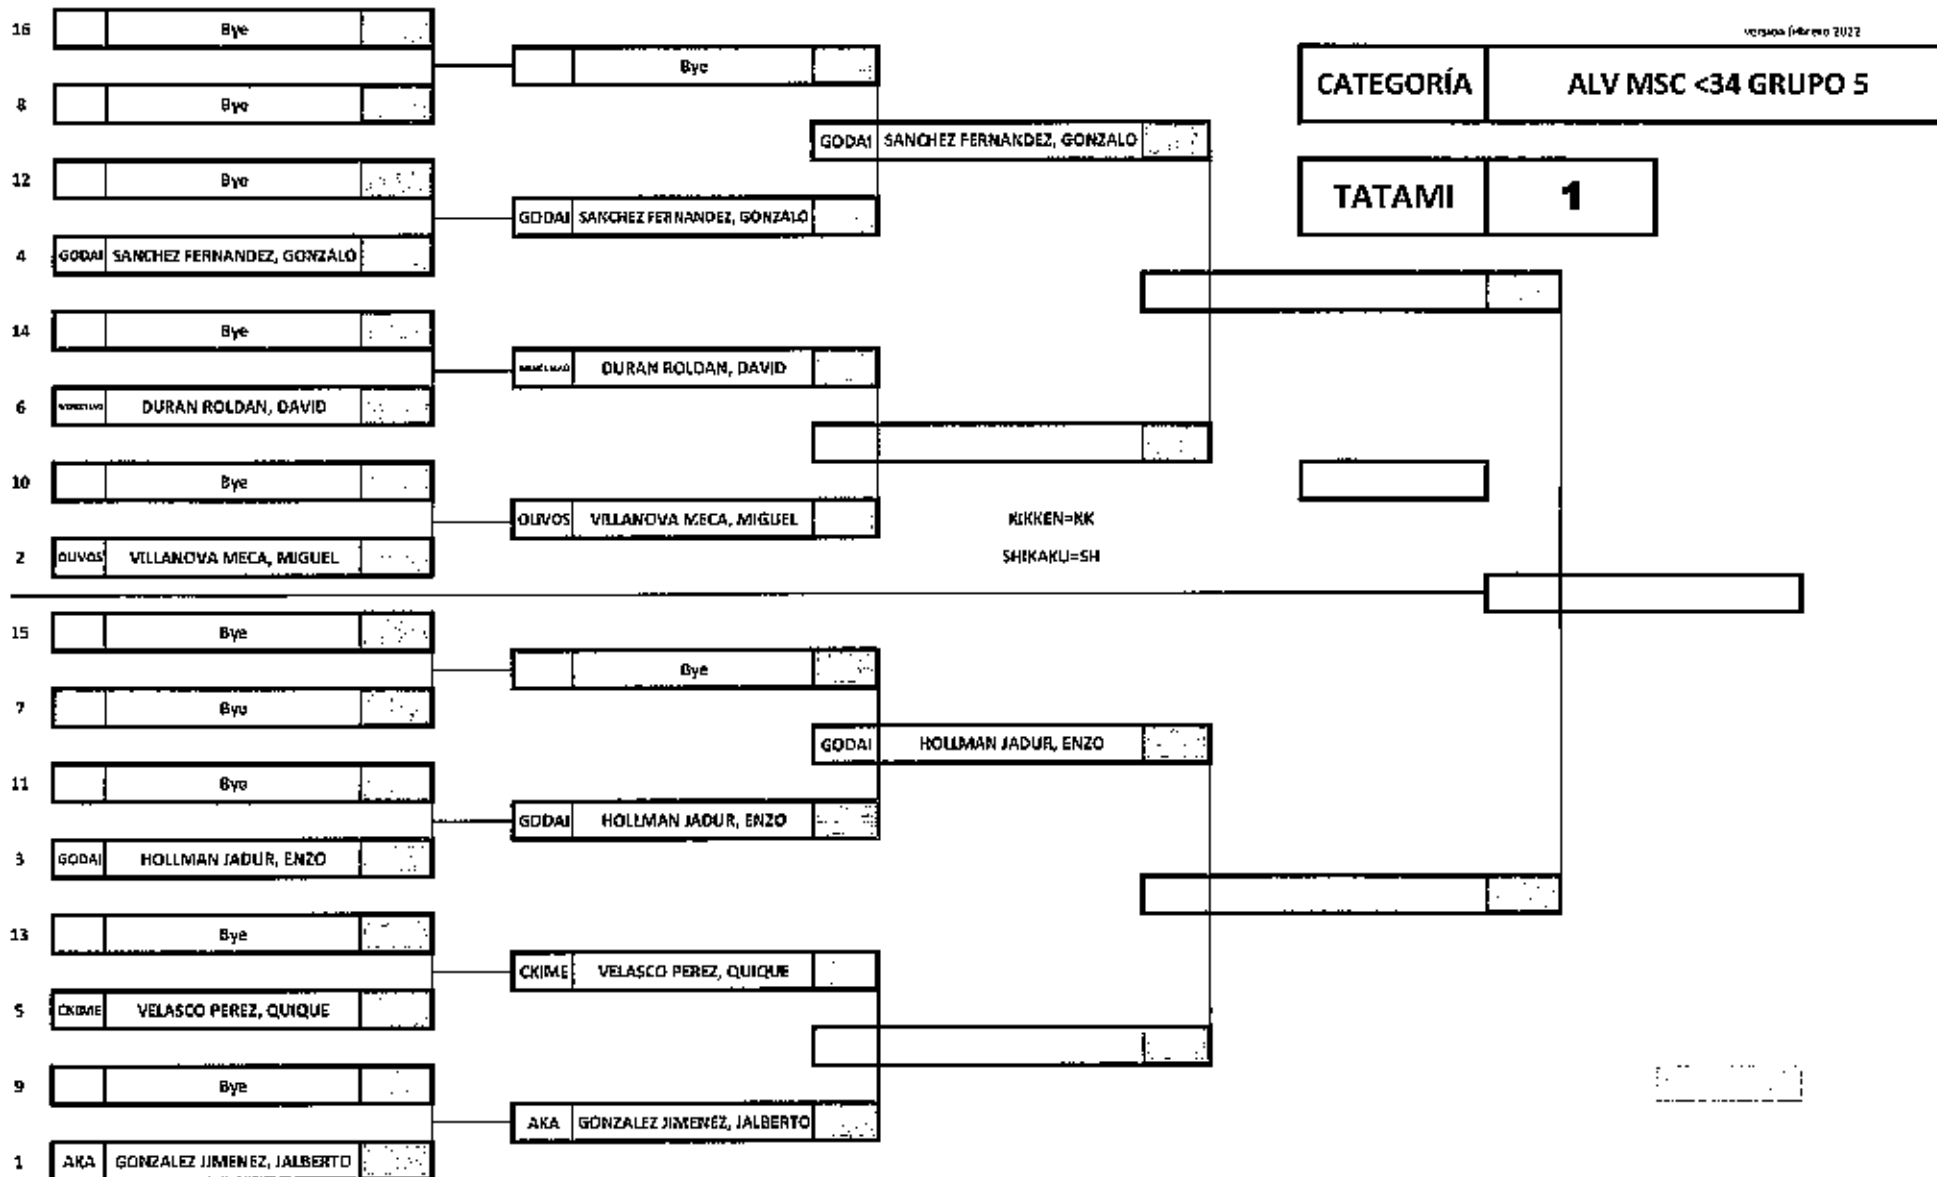

TROFEO ANDALUCIA KUMITE
ALMUÑÉCAR, 17 DE NOVIEMBRE DE 2024

versión febrero 2022

CATEGORÍA	ALV MASC <34 GRUPO 4
-----------	----------------------

TATAMI	1
--------	---

TROFEO ANDALUCIA KUMITE
 ALMUÑECAR, 17 DE NOVIEMBRE DE 2024