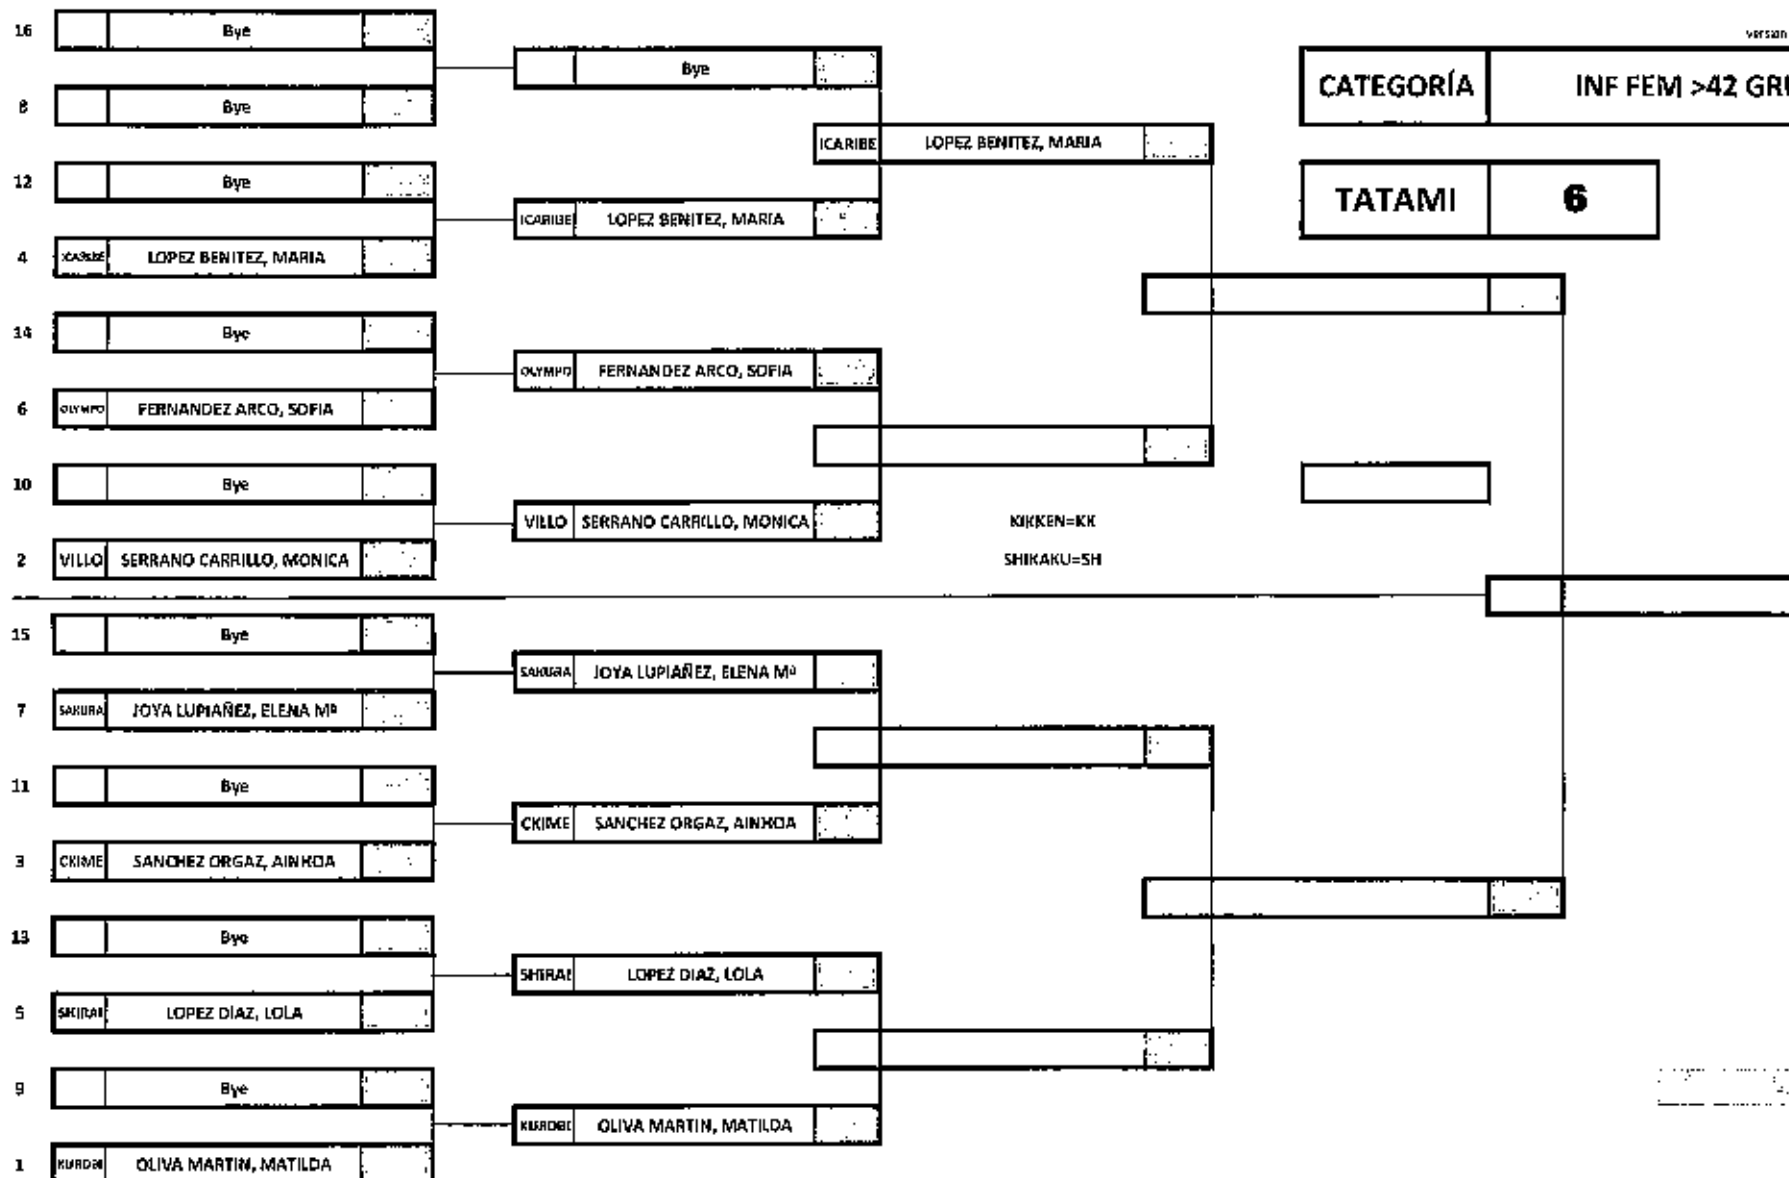

versión febrero 2022

TROFEO ANDALUCIA KUMITE
ALMUÑÉCAR, 17 DE NOVIEMBRE DE 2024

TROFEO ANDALUCIA KUMITE
ALMUÑÉCAR, 17/11/2024

versión febrero 2022

CATEGORÍA INF FEM >42 GRUPO 1

TATAMI 6

TROFEO ANDALUCIA KUMITE
ALMUÑECAR, 17/11/2024