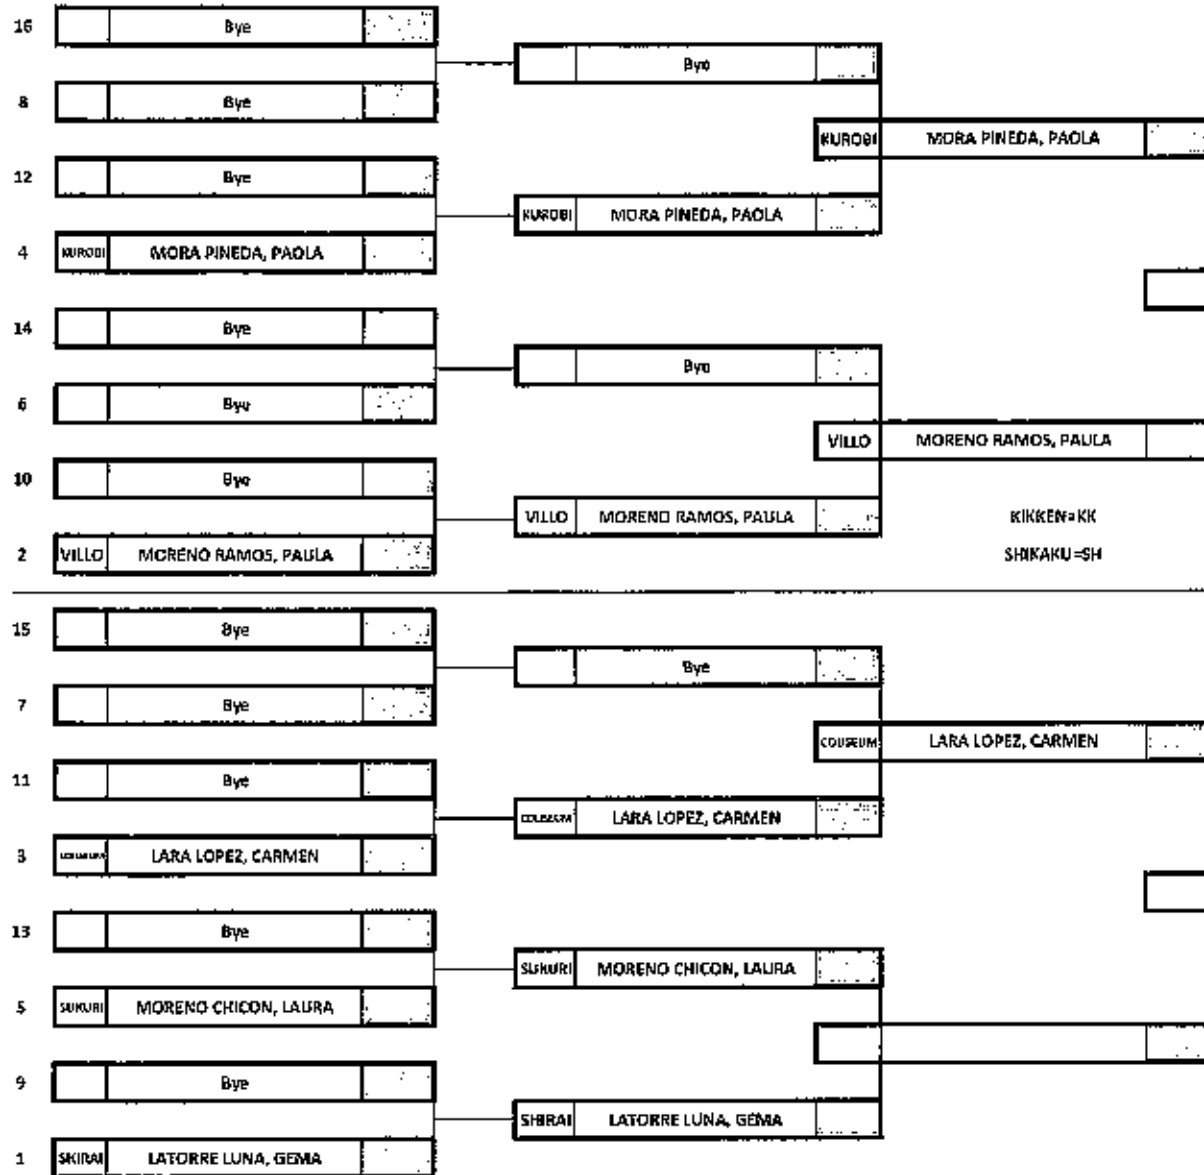

16	Bye
8	Bye
12	Bye
4	MOTRIL DE CARA LOPEZ, CARMEN
14	Bye
6	CRIME GONZALEZ CHAO, ANA
10	Bye
2	YANSHU GALDEANO HERNANDEZ, AMAYA
15	Bye
7	Bye
11	Bye
3	LACALA VILA GARRIDO, CARLOTA
13	Bye
5	SCORPIO RUIZ RUIZ, NATALIA
9	Bye
1	GODAL FERNANDEZ GARCIA, LOURDES

Bye
MOTRIL DE CARA LOPEZ, CARMEN
MOTRIL DE CARA LOPEZ, CARMEN
CRIME GONZALEZ CHAO, ANA
YANSHU GALDEANO HERNANDEZ, AMAYA
Bye
LACALA VILA GARRIDO, CARLOTA
LACALA VILA GARRIDO, CARLOTA
SCORPIO RUIZ RUIZ, NATALIA
GODAL FERNANDEZ GARCIA, LOURDES

MOTRIL DE CARA LOPEZ, CARMEN
CRIME GONZALEZ CHAO, ANA
YANSHU GALDEANO HERNANDEZ, AMAYA
KIKKEN=KK SHIKAKU=SH

version febrero 2022

CATEGORÍA	JUV FEM <47 GRUPO 1

TATAMI	2

CATEGORÍA JUV FEM <47 GRUPO 2

TATAMI 2

KIKKEN=KK
SHIKAKU=SH

2022