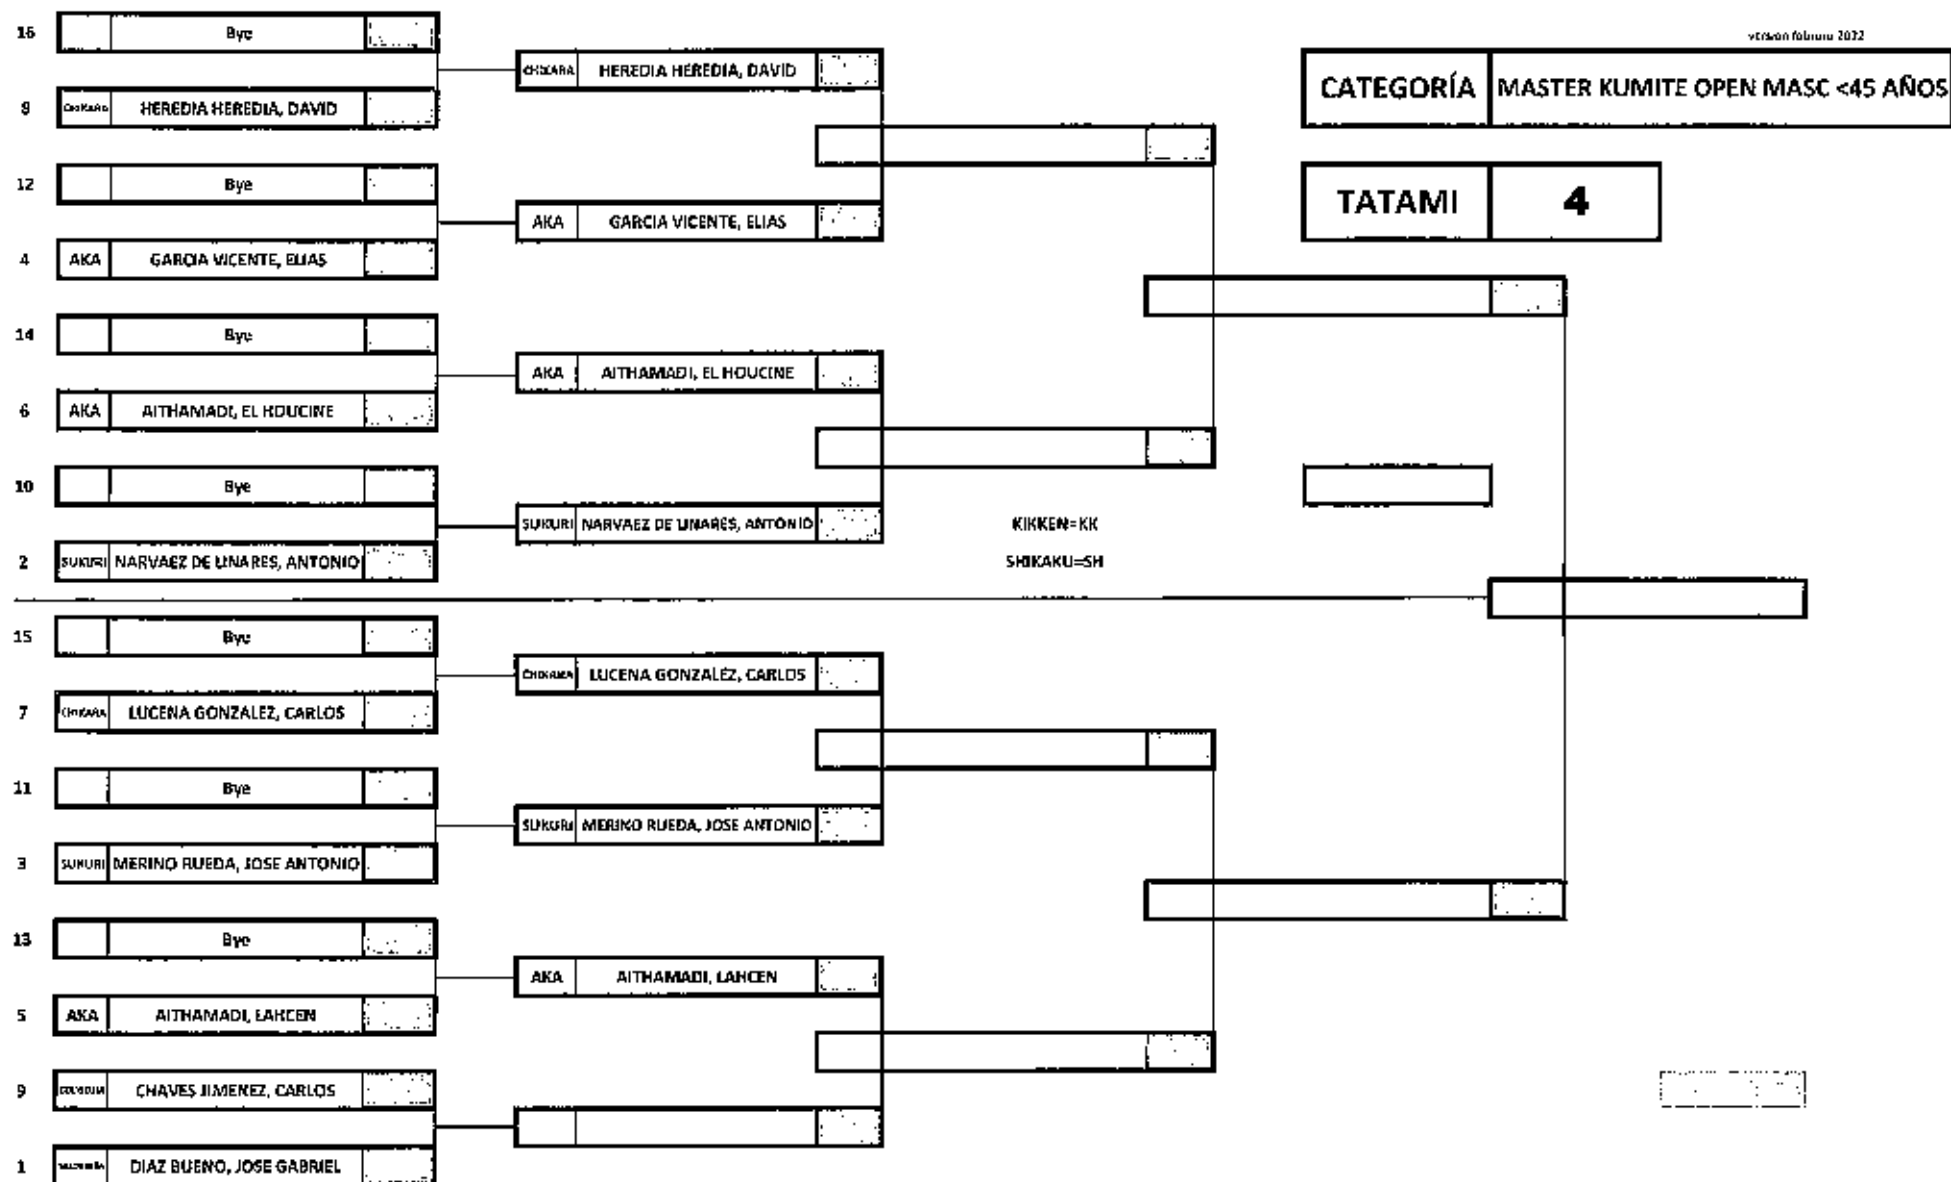

TROFEO ANDALUCÍA KUMITE
ALMUÑÉCAR, 17/11/2024

TROFEO ANDALUCIA KUMITE
ALMUÑÉCAR, 17/11/2024

versión febrero 2022

TROFEO ANDALUCIA KUMITE
ALMUÑÉCAR, 17 DE NOVIEMBRE DE 2024

versión febrero 2022

TROFEO ANDALUCIA KUMITE
ALMUÑÉCAR, 17/11/2024