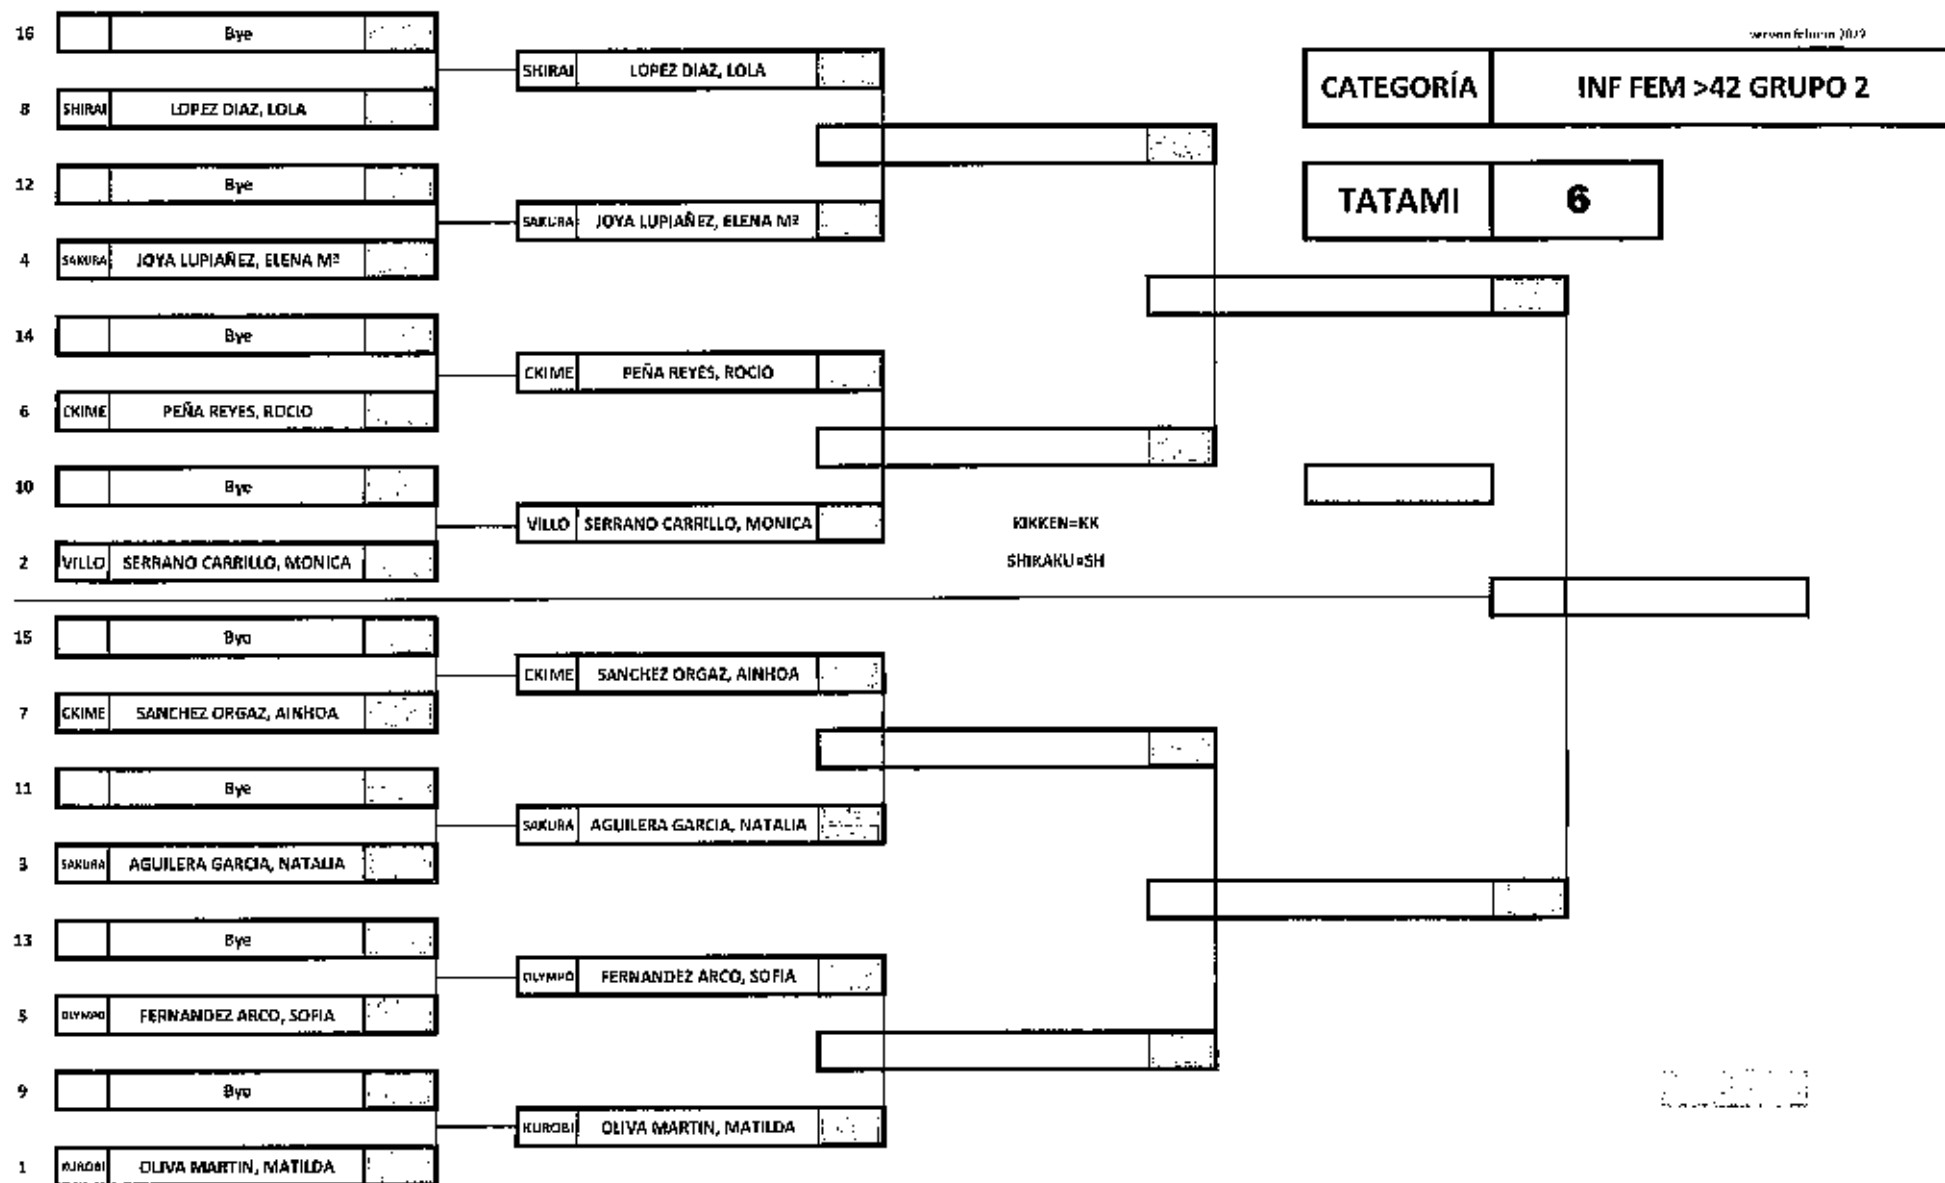

versión febrero 2022

TROFEO ANDALUCIA KUMITE
ALMUÑÉCAR, 17 DE NOVIEMBRE DE 2024

TROFEO ANDALUCIA KUMITE
ALMUÑÉCAR, 17/11/2024

versión febrero 2022

CATEGORÍA INF FEM >42 GRUPO 1

TATAMI 6

TROFEO ANDALUCIA KUMITE
ALMUÑECAR, 17/11/2024