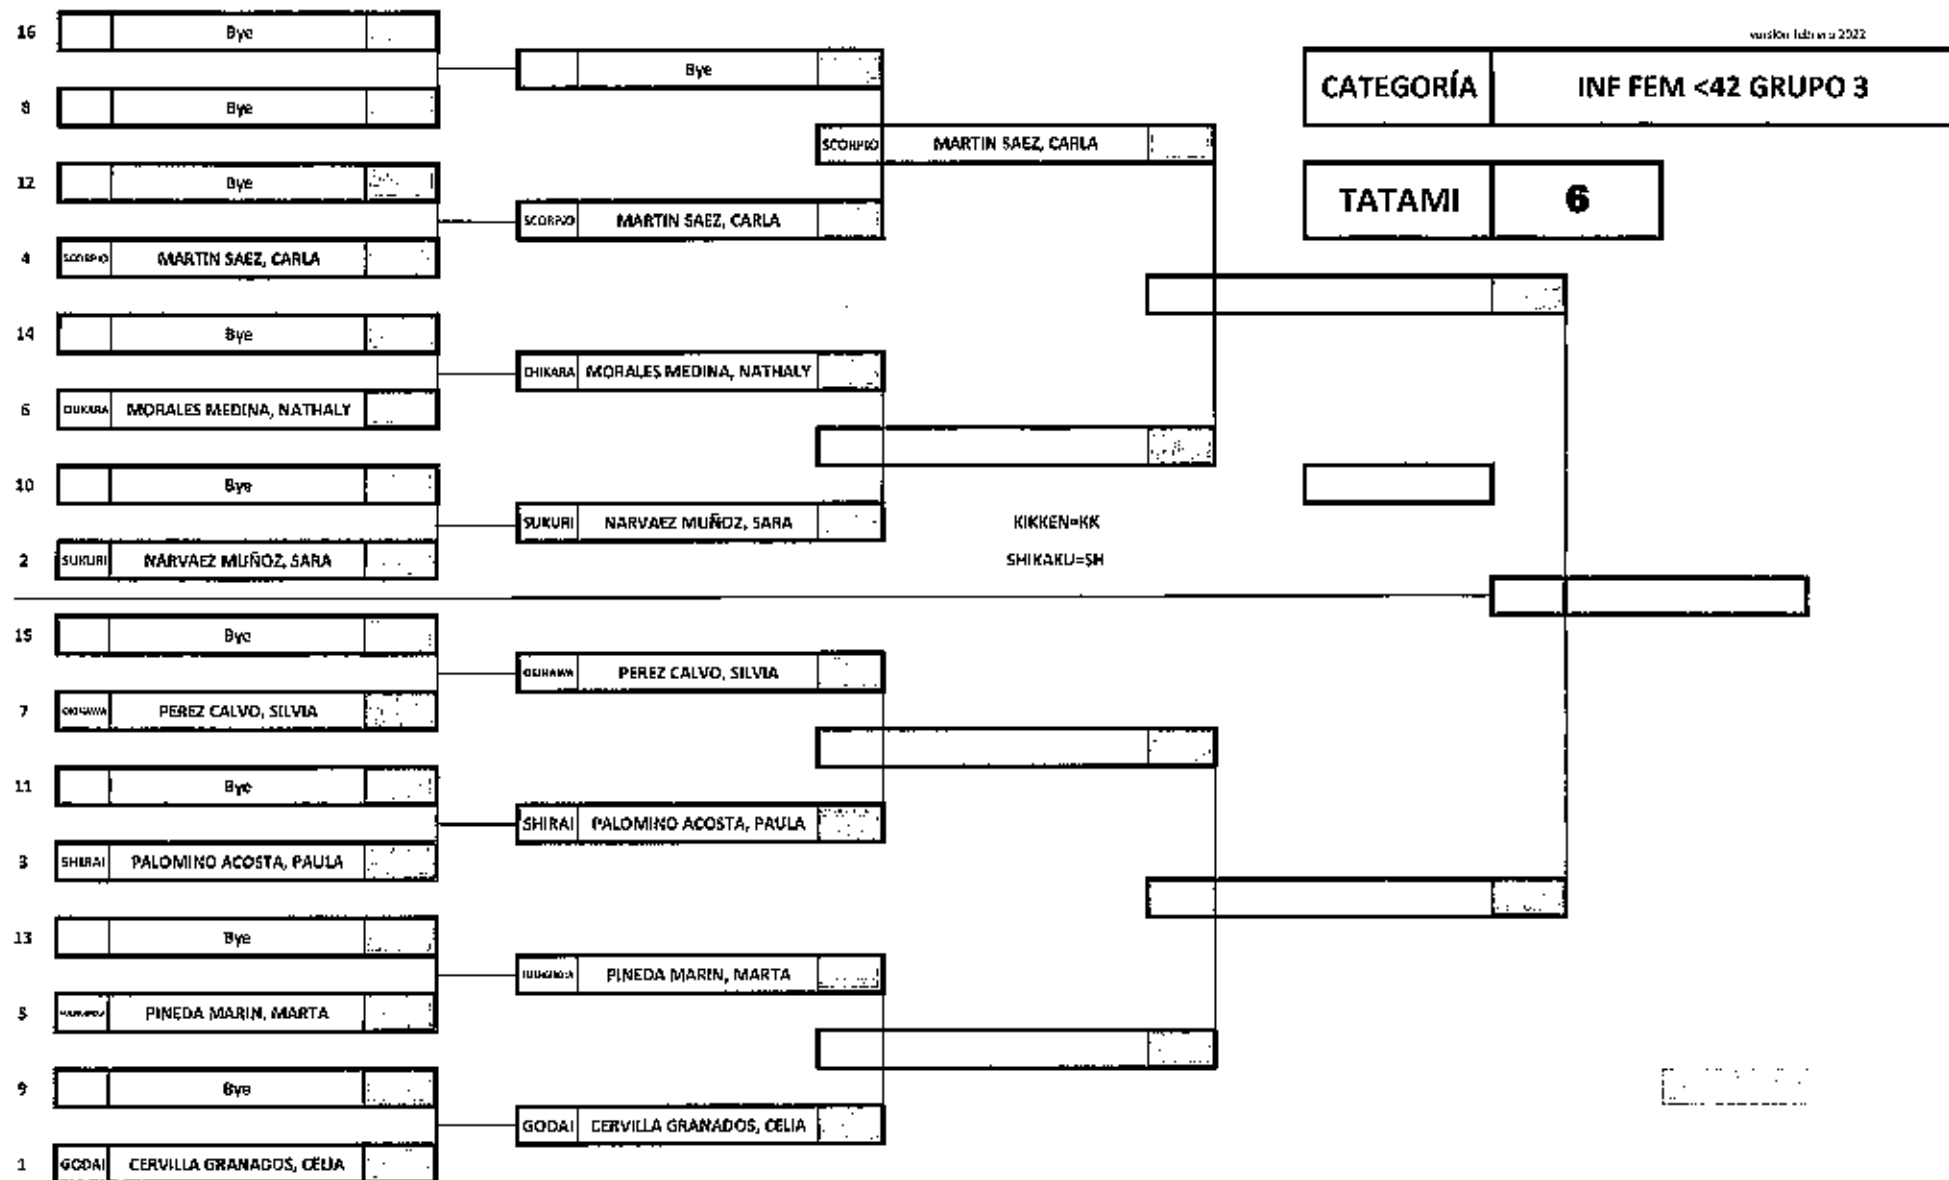

TROFEO ANDALUCIA KUMITE
ALMUÑÉCAR, 17 DE NOVIEMBRE DE 2024

versión febrero 2022