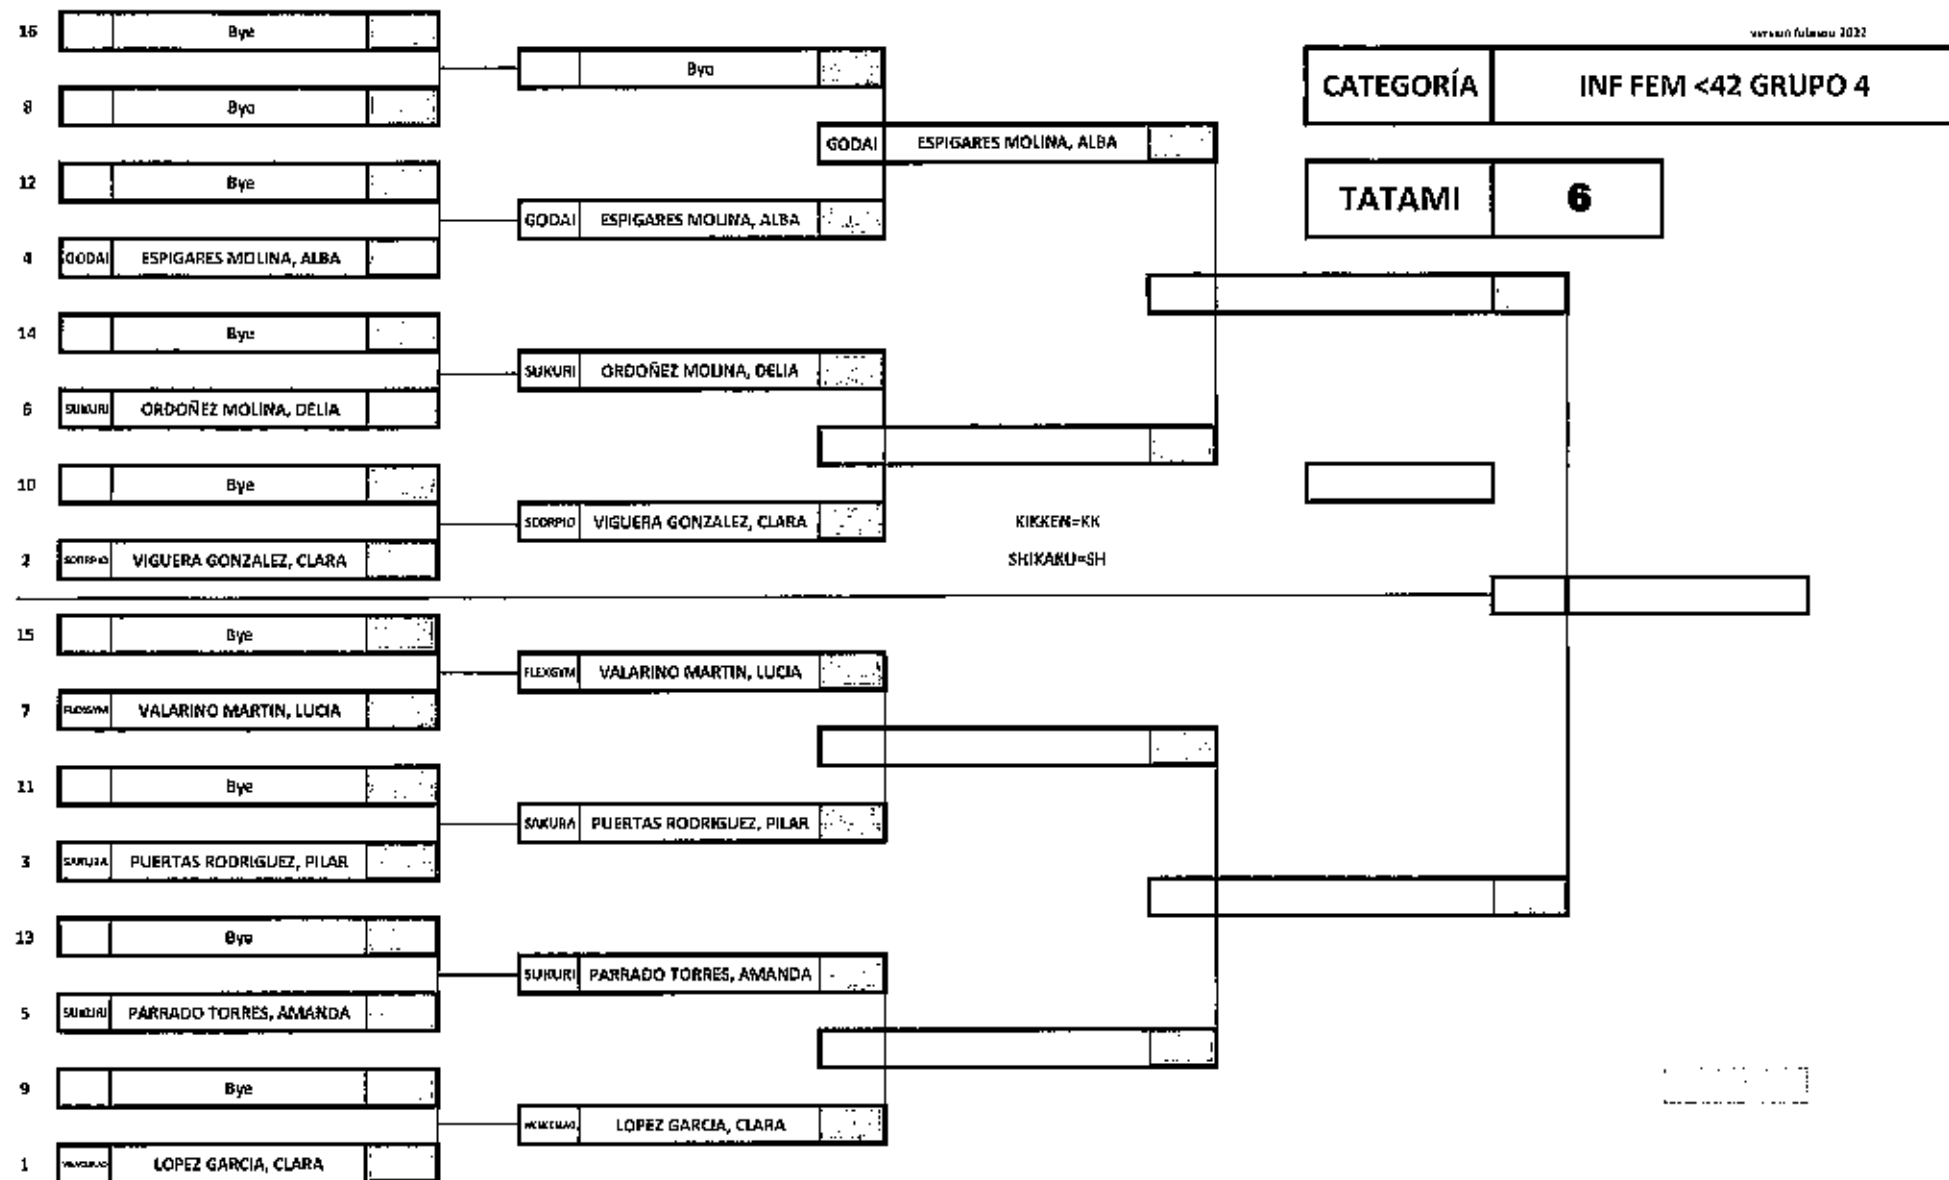

TROFEO ANDALUCIA KUMITE
ALMUÑÉCAR, 17 DE NOVIEMBRE DE 2024