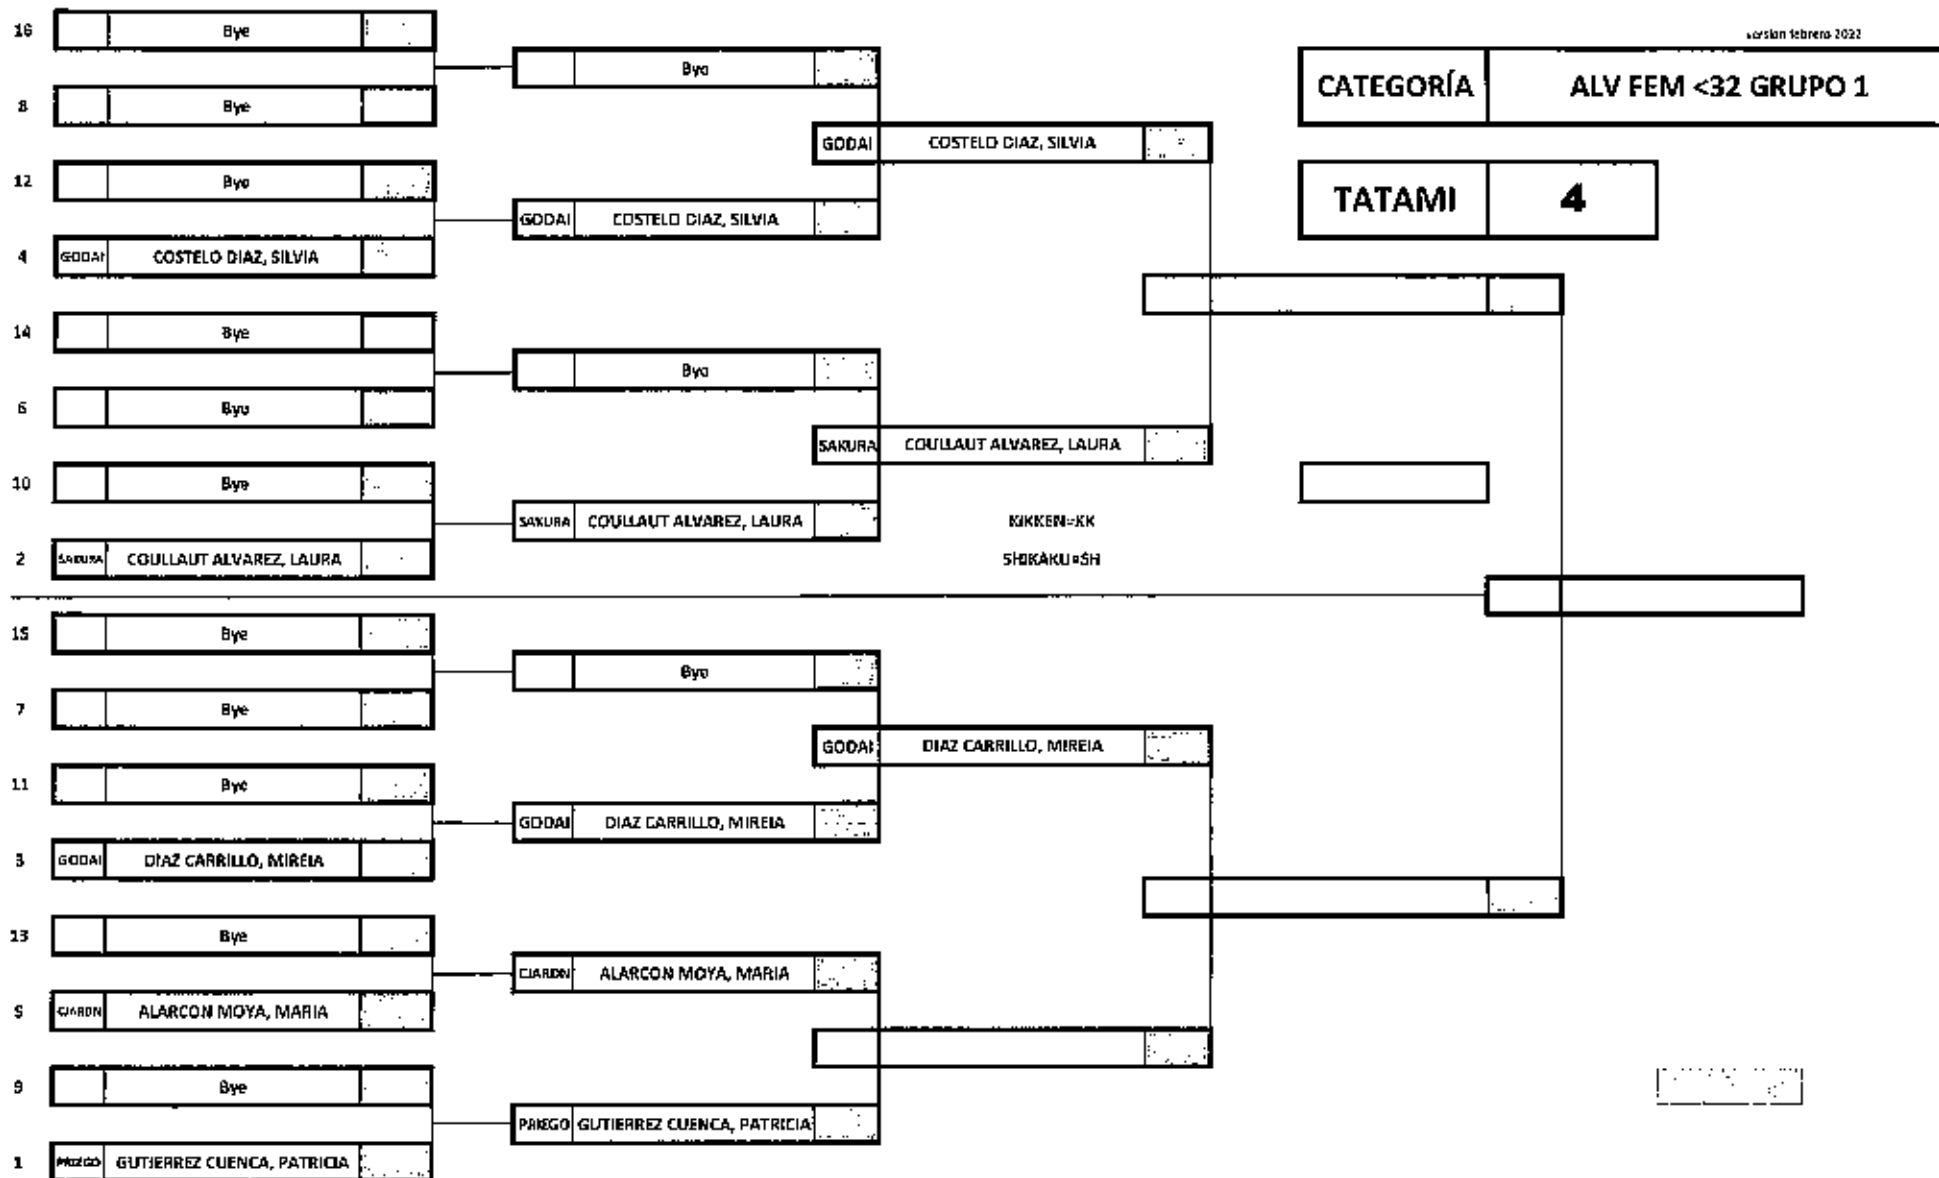

TROFEO ANDALUCÍA KUMITE
ALMUÑÉCAR, 17/11/2024