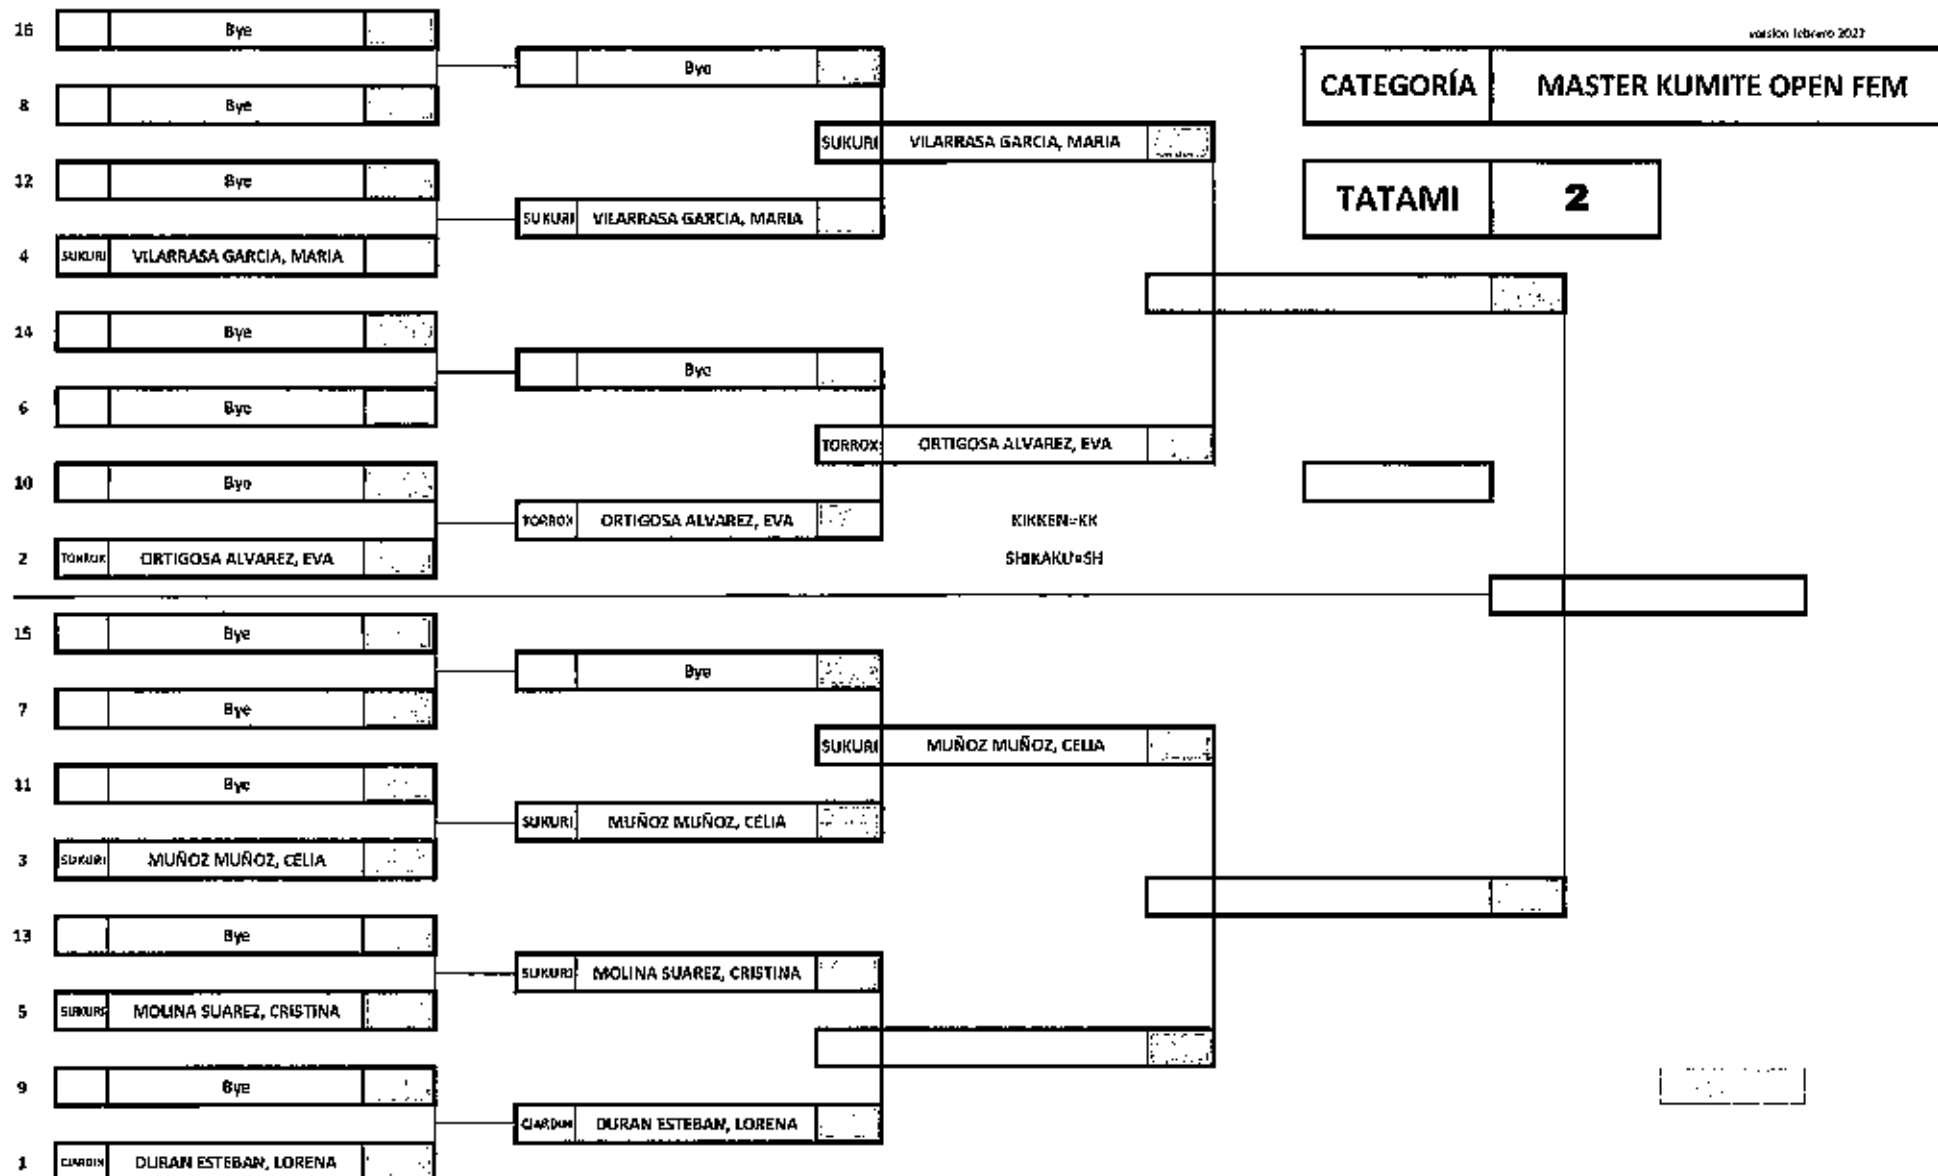

TROFEO ANDALUCIA KUMITE
ALMUÑECAR, 17 DE NOVIEMBRE DE 2024

versión febrero 2022