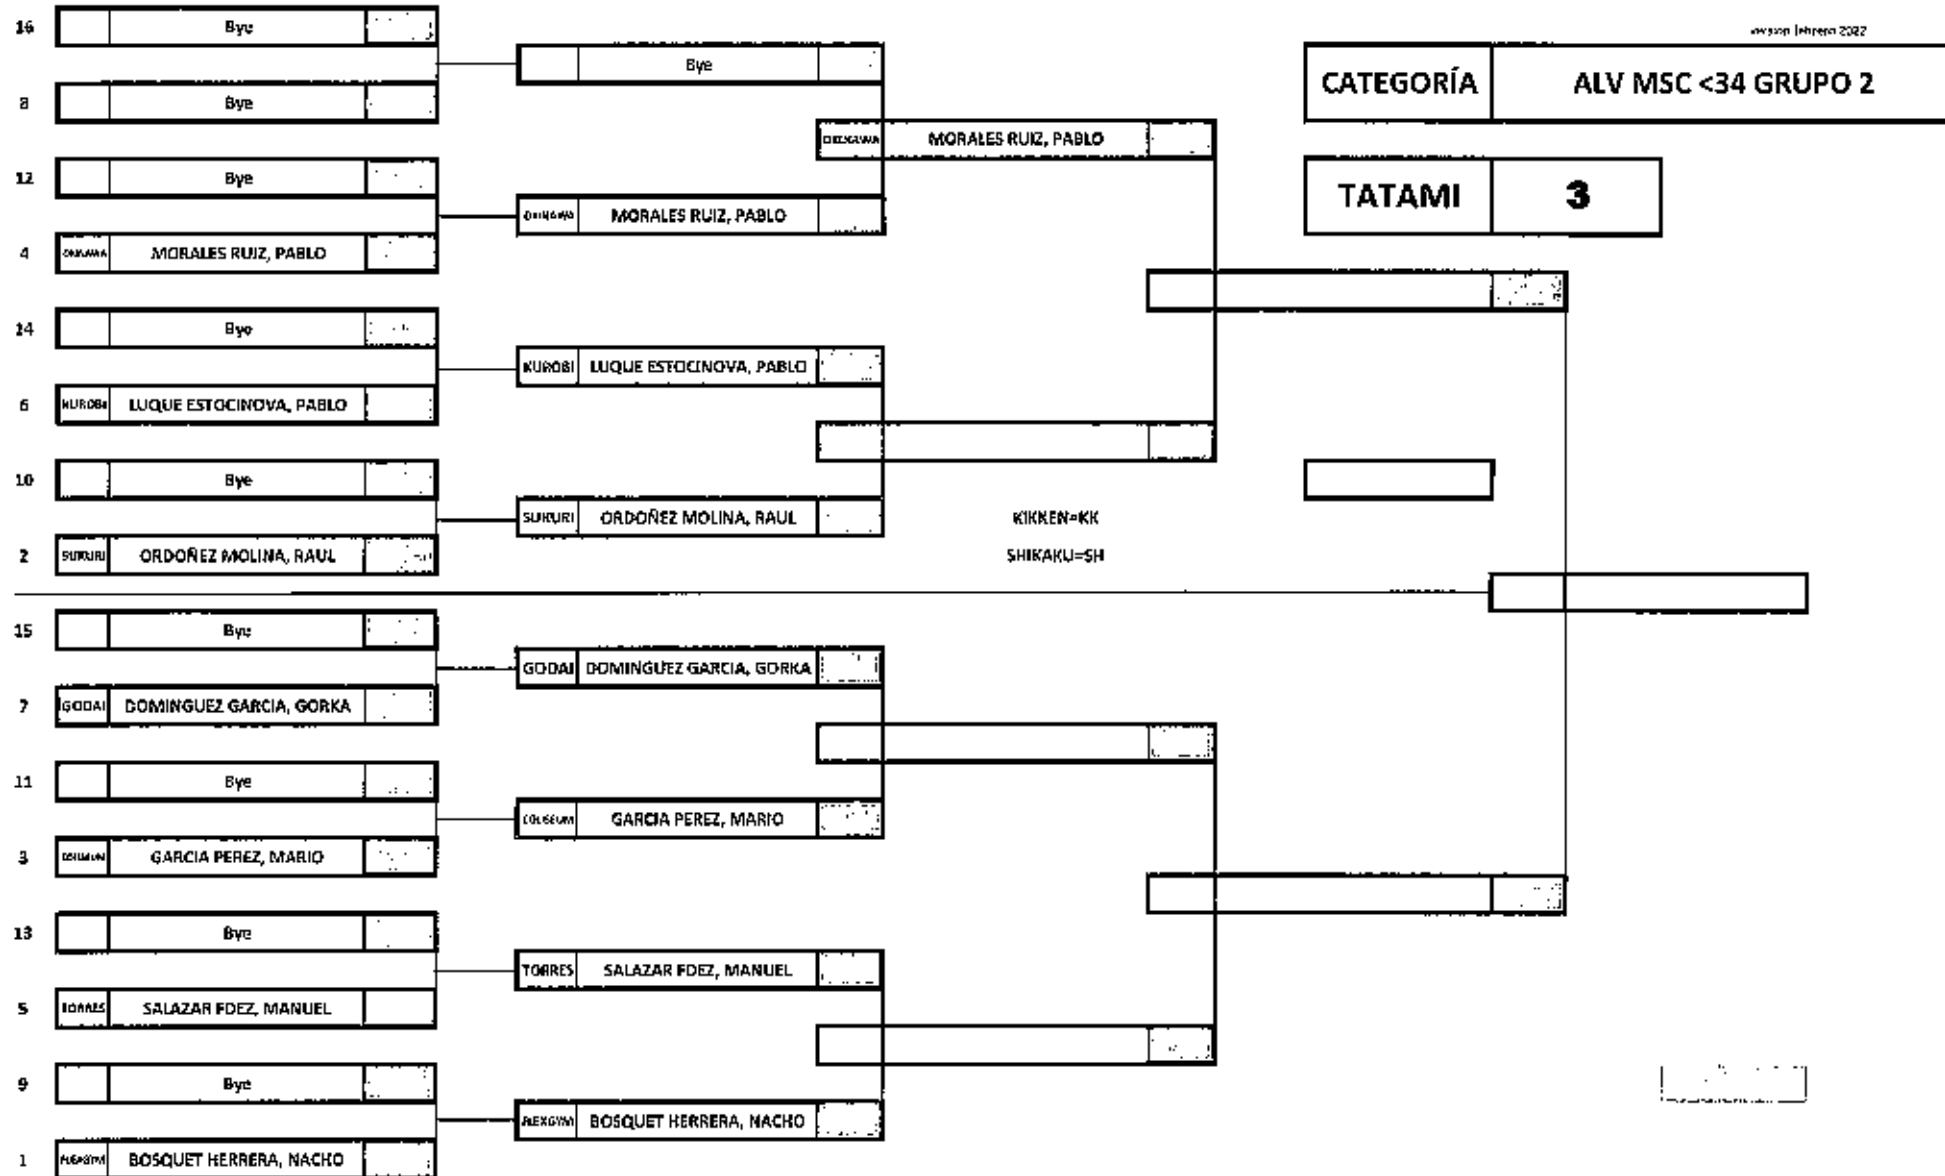

TROFEO ANDALUCIA KUMITE
ALMUÑÉCAR, 17 DE NOVIEMBRE DE 2024

www.fankarate.com