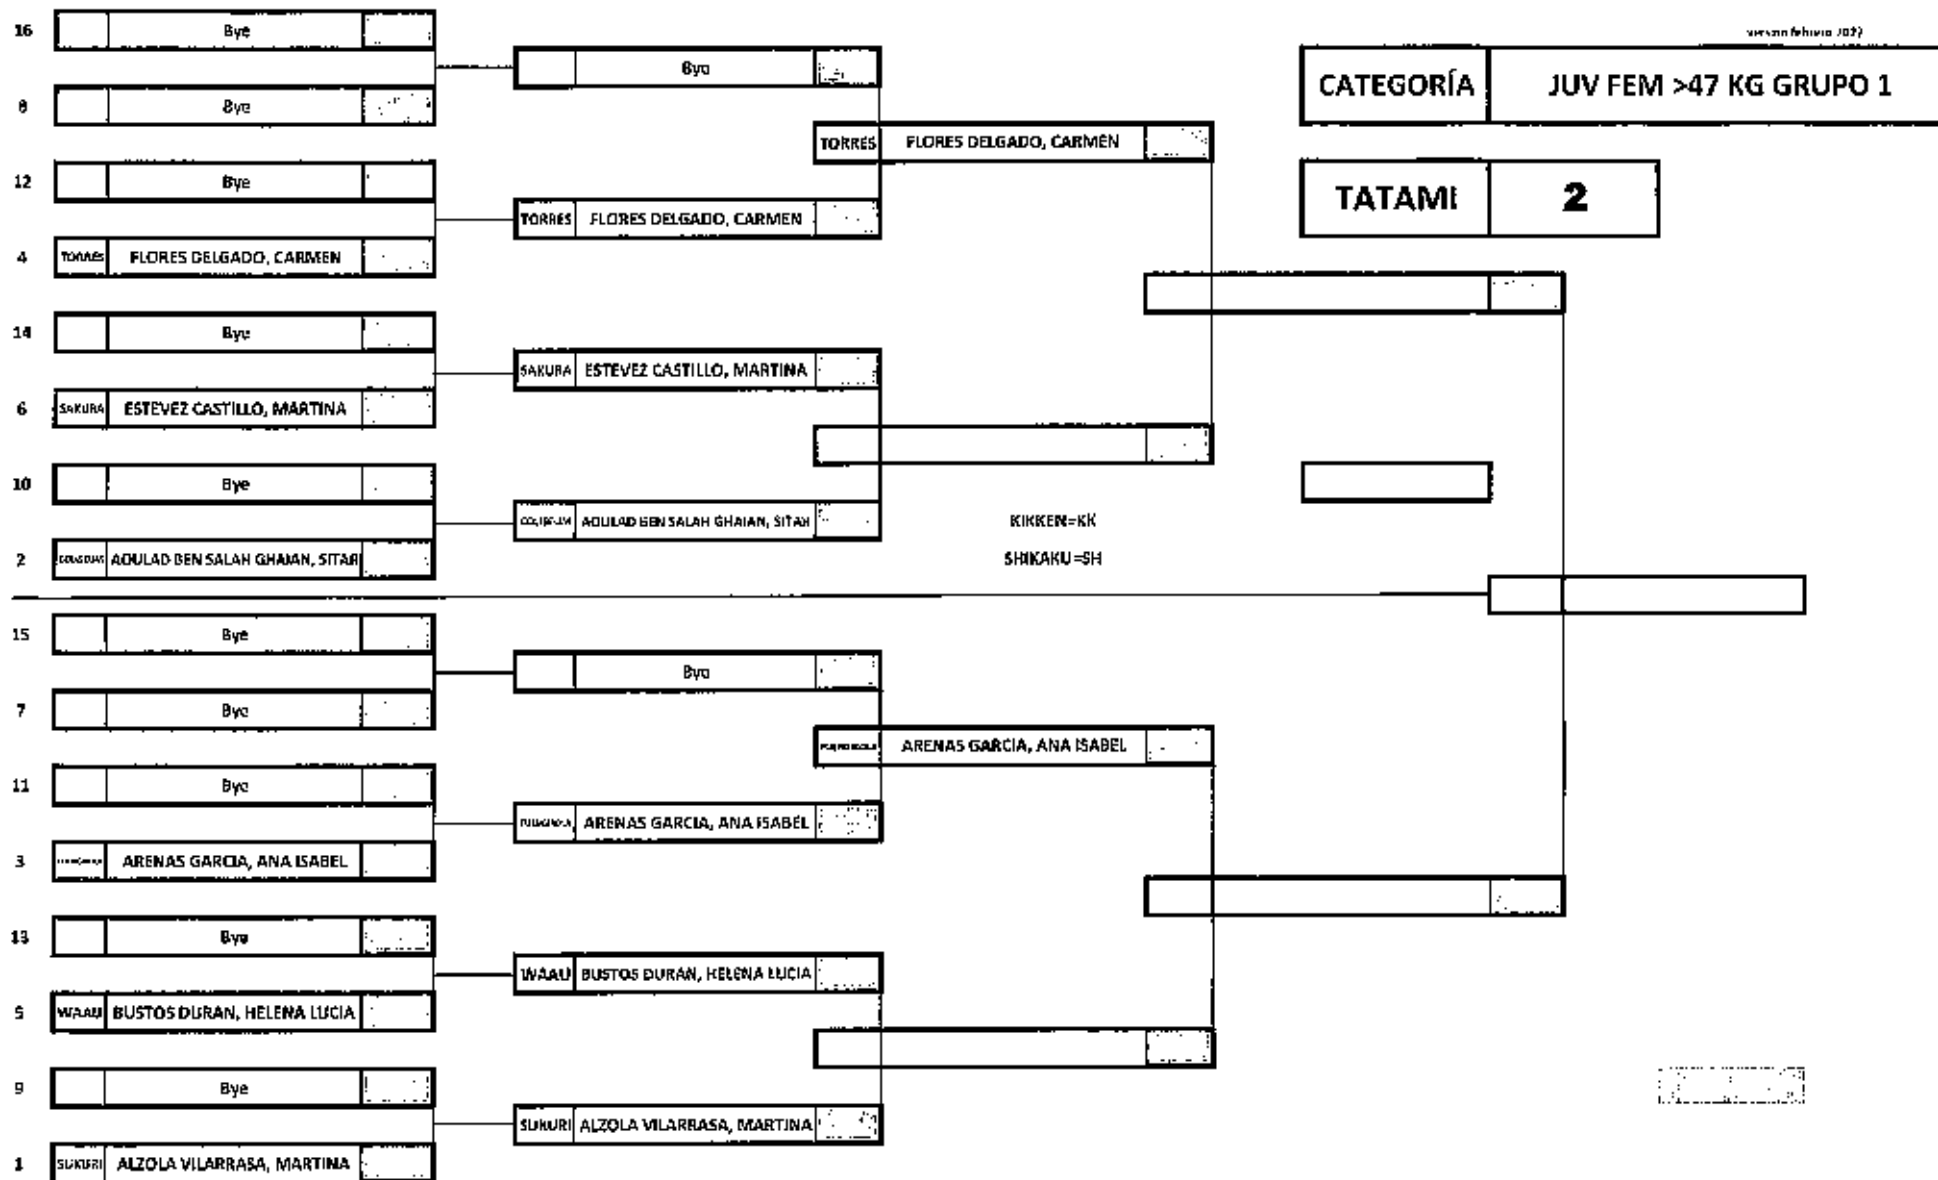

TATAMI	2
--------	---

--	--

--	--

--	--

--	--

--	--

TROFEO ANDALUCÍA KUMITE
ALMUÑÉCAR, 17/11/2024

versión febrero 2022