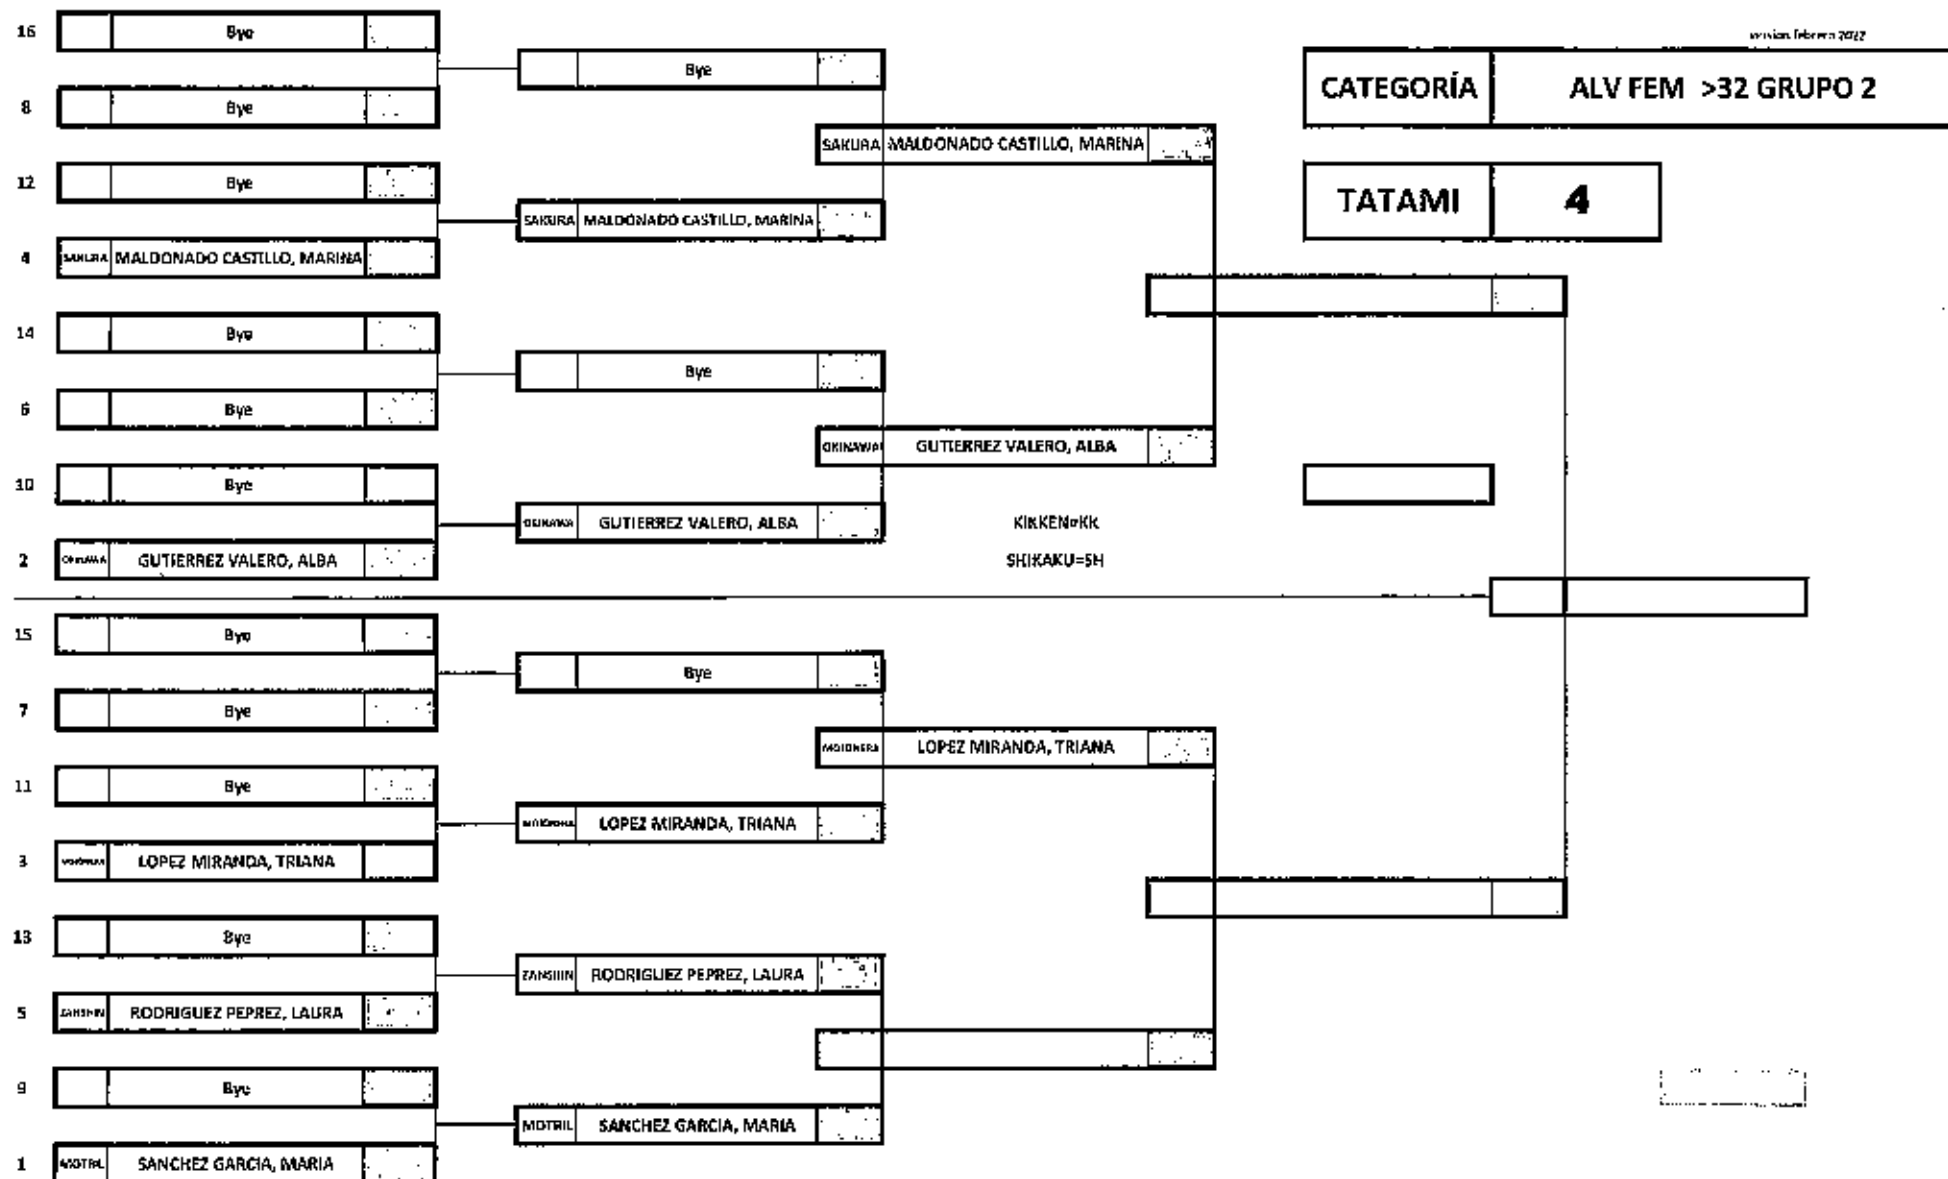

TROFEO ANDALUCIA KUMITE
ALMUÑÉCAR, 17/11/2024

versión febrero 2022