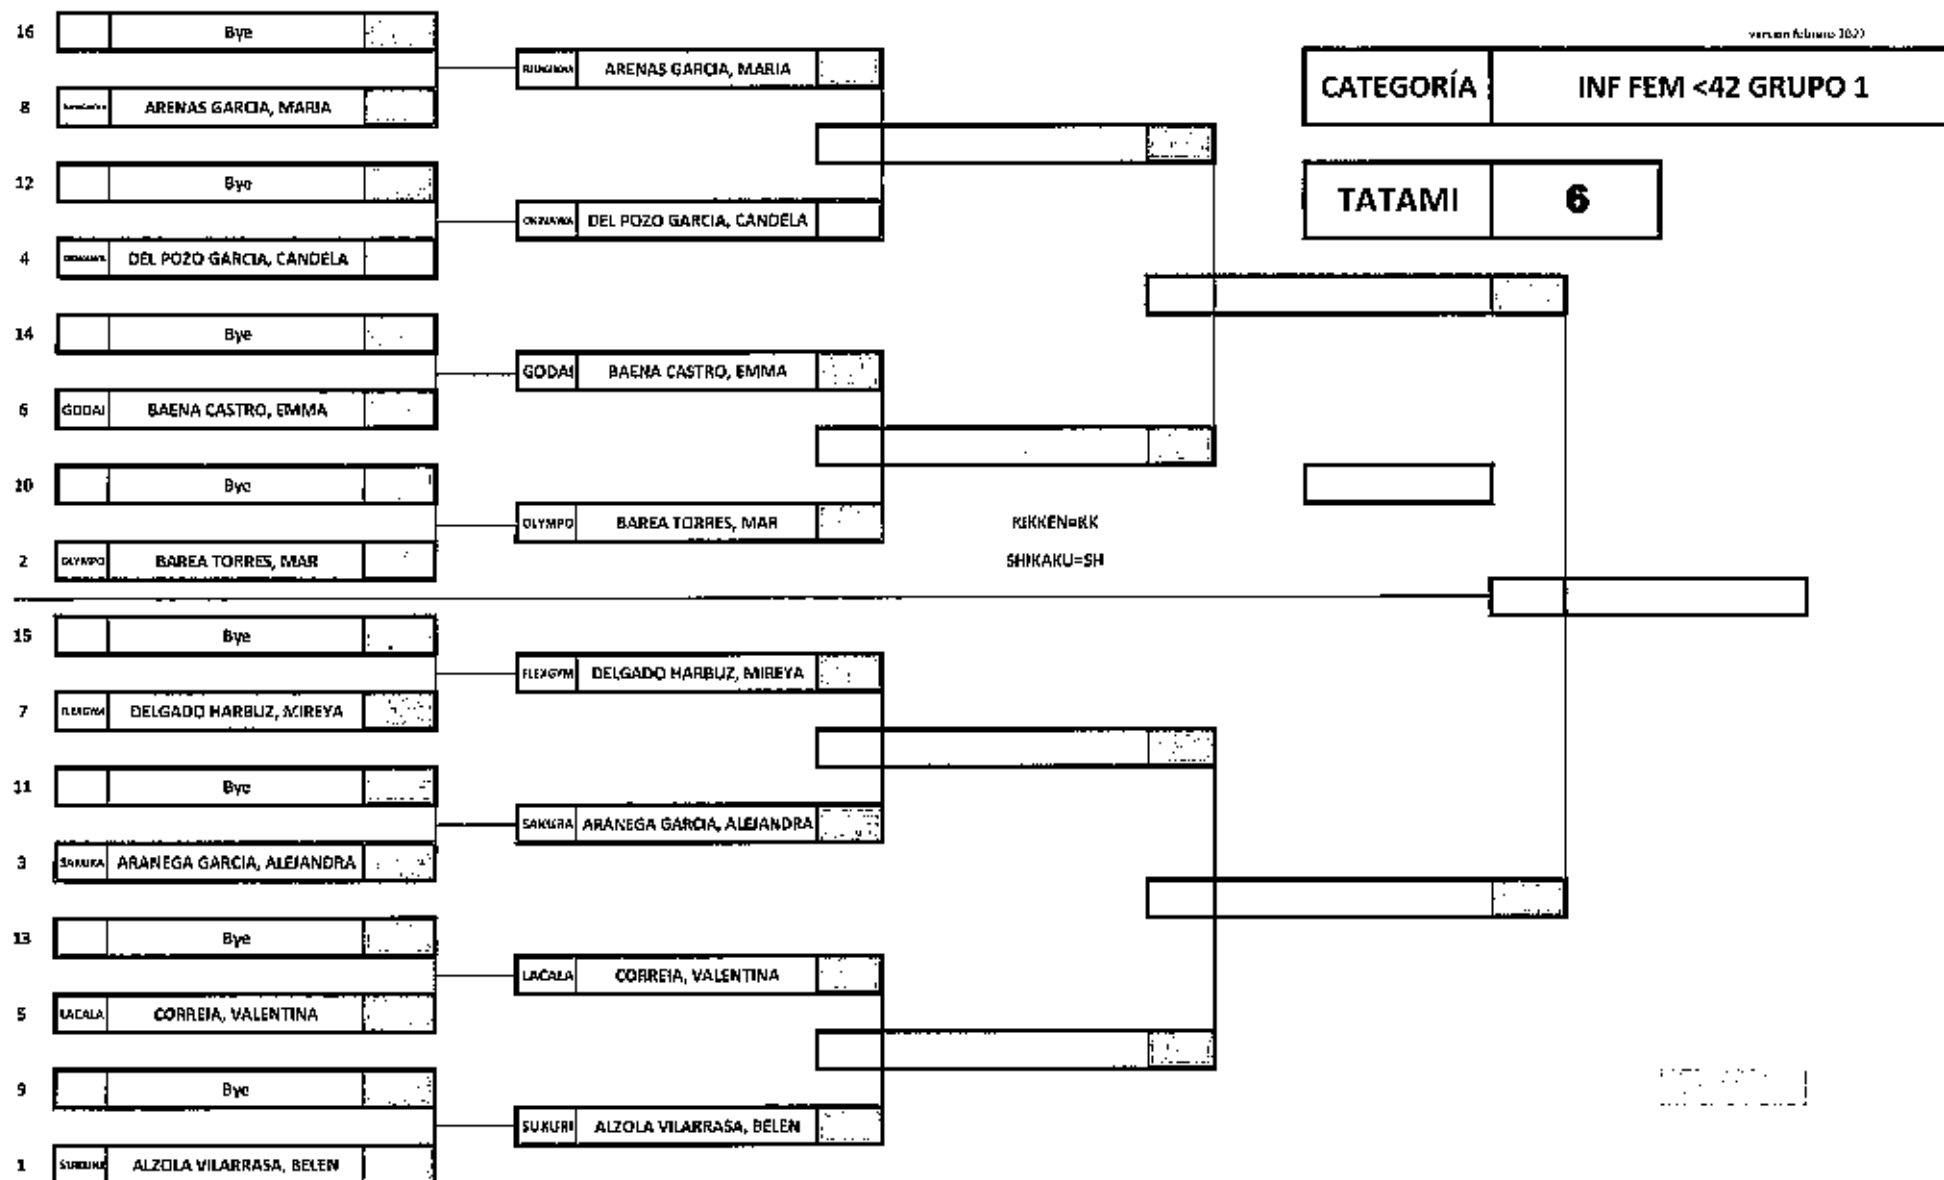

versión febrero 2022
CATEGORÍA JUV MASC <48 GRUPO 2

TATAMI 5

KIKKEN=KK
SHIRAKU=SH

TROFEO ANDALUCIA KUMITE
ALMUÑÉCAR, 17 DE NOVIEMBRE DE 2024

versión febrero 2023

TROFEO ANDALUCIA KUMITE
ALMUÑÉCAR, 17 DE NOVIEMBRE DE 2024