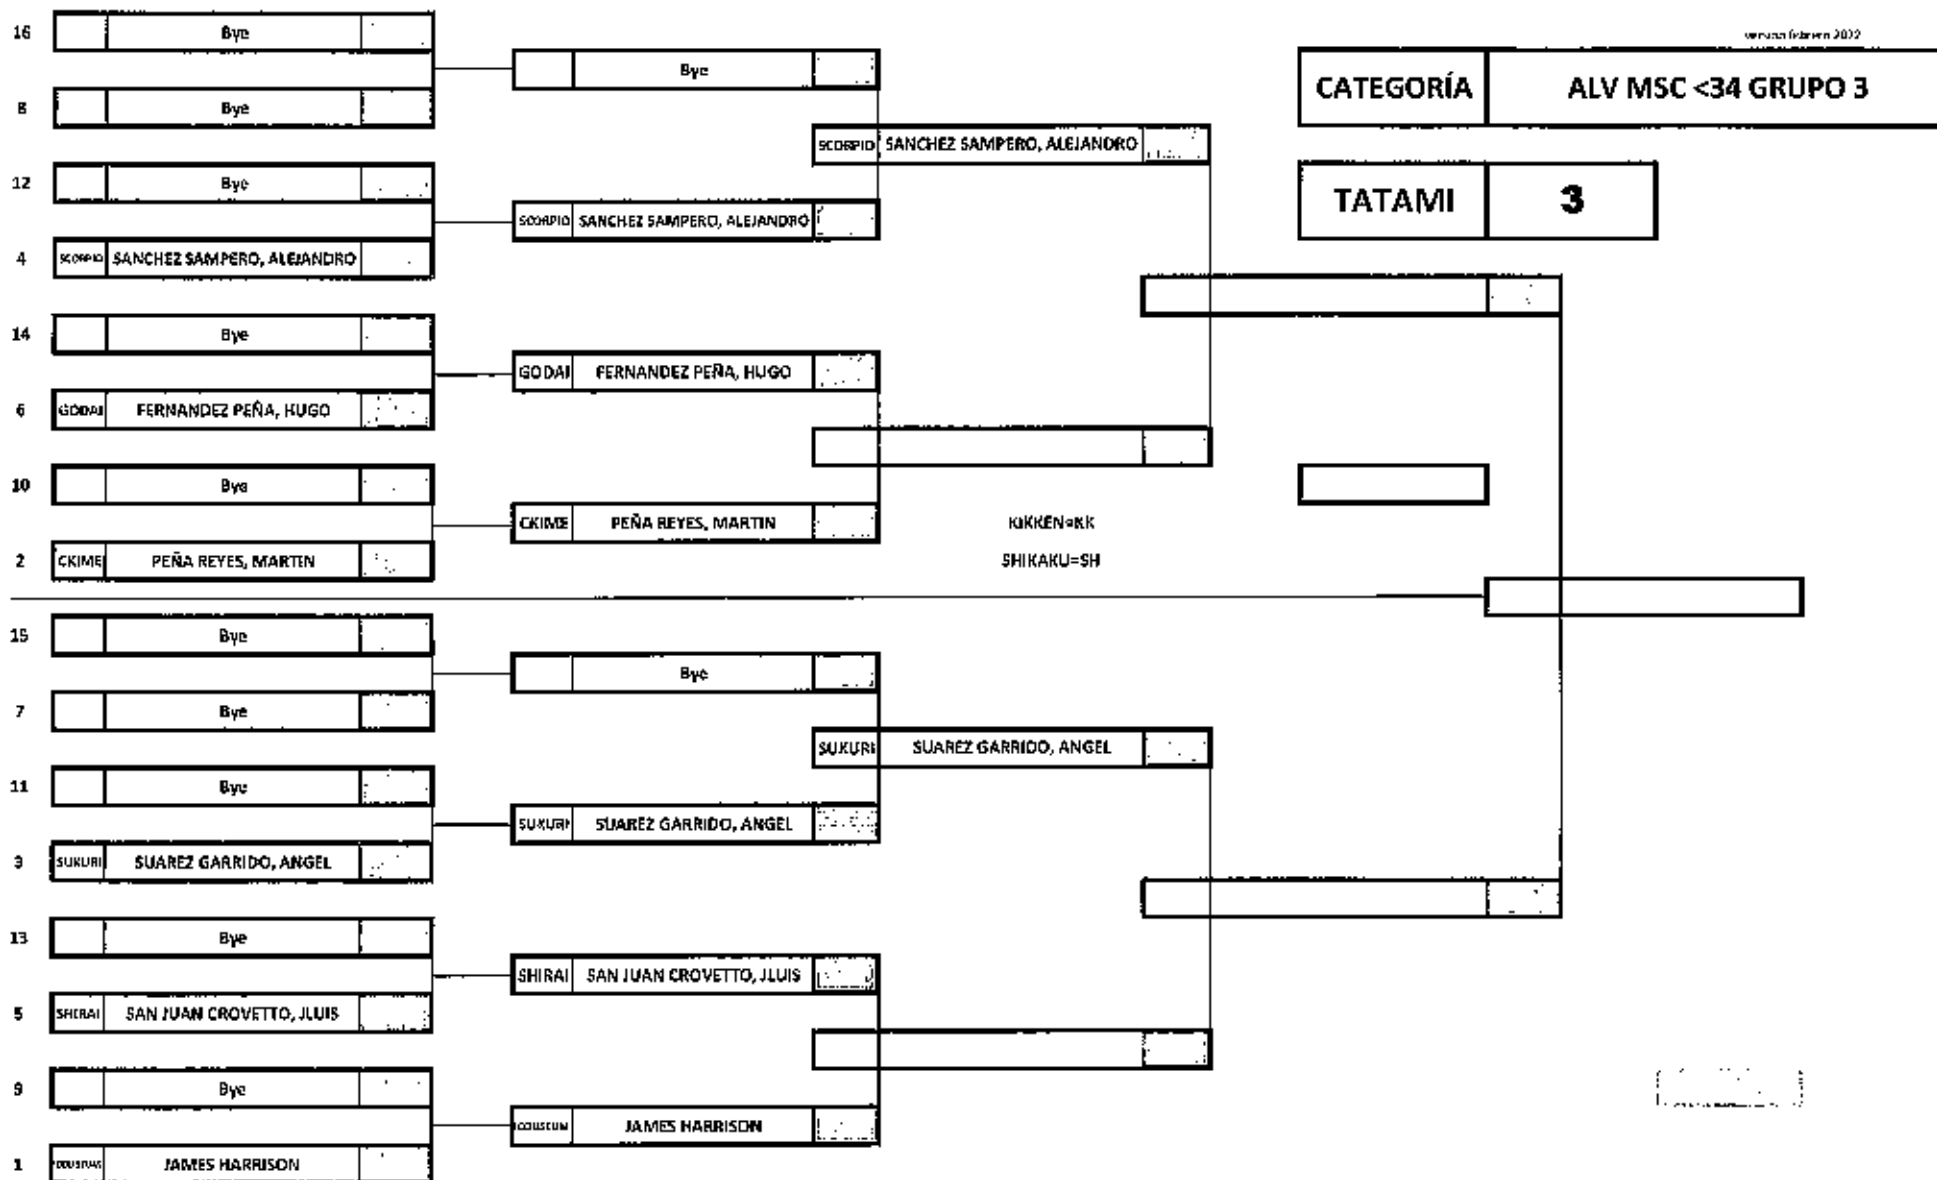

TROFEO ANDALUCIA KUMITE
ALMUÑÉCAR, 17 DE NOVIEMBRE DE 2024