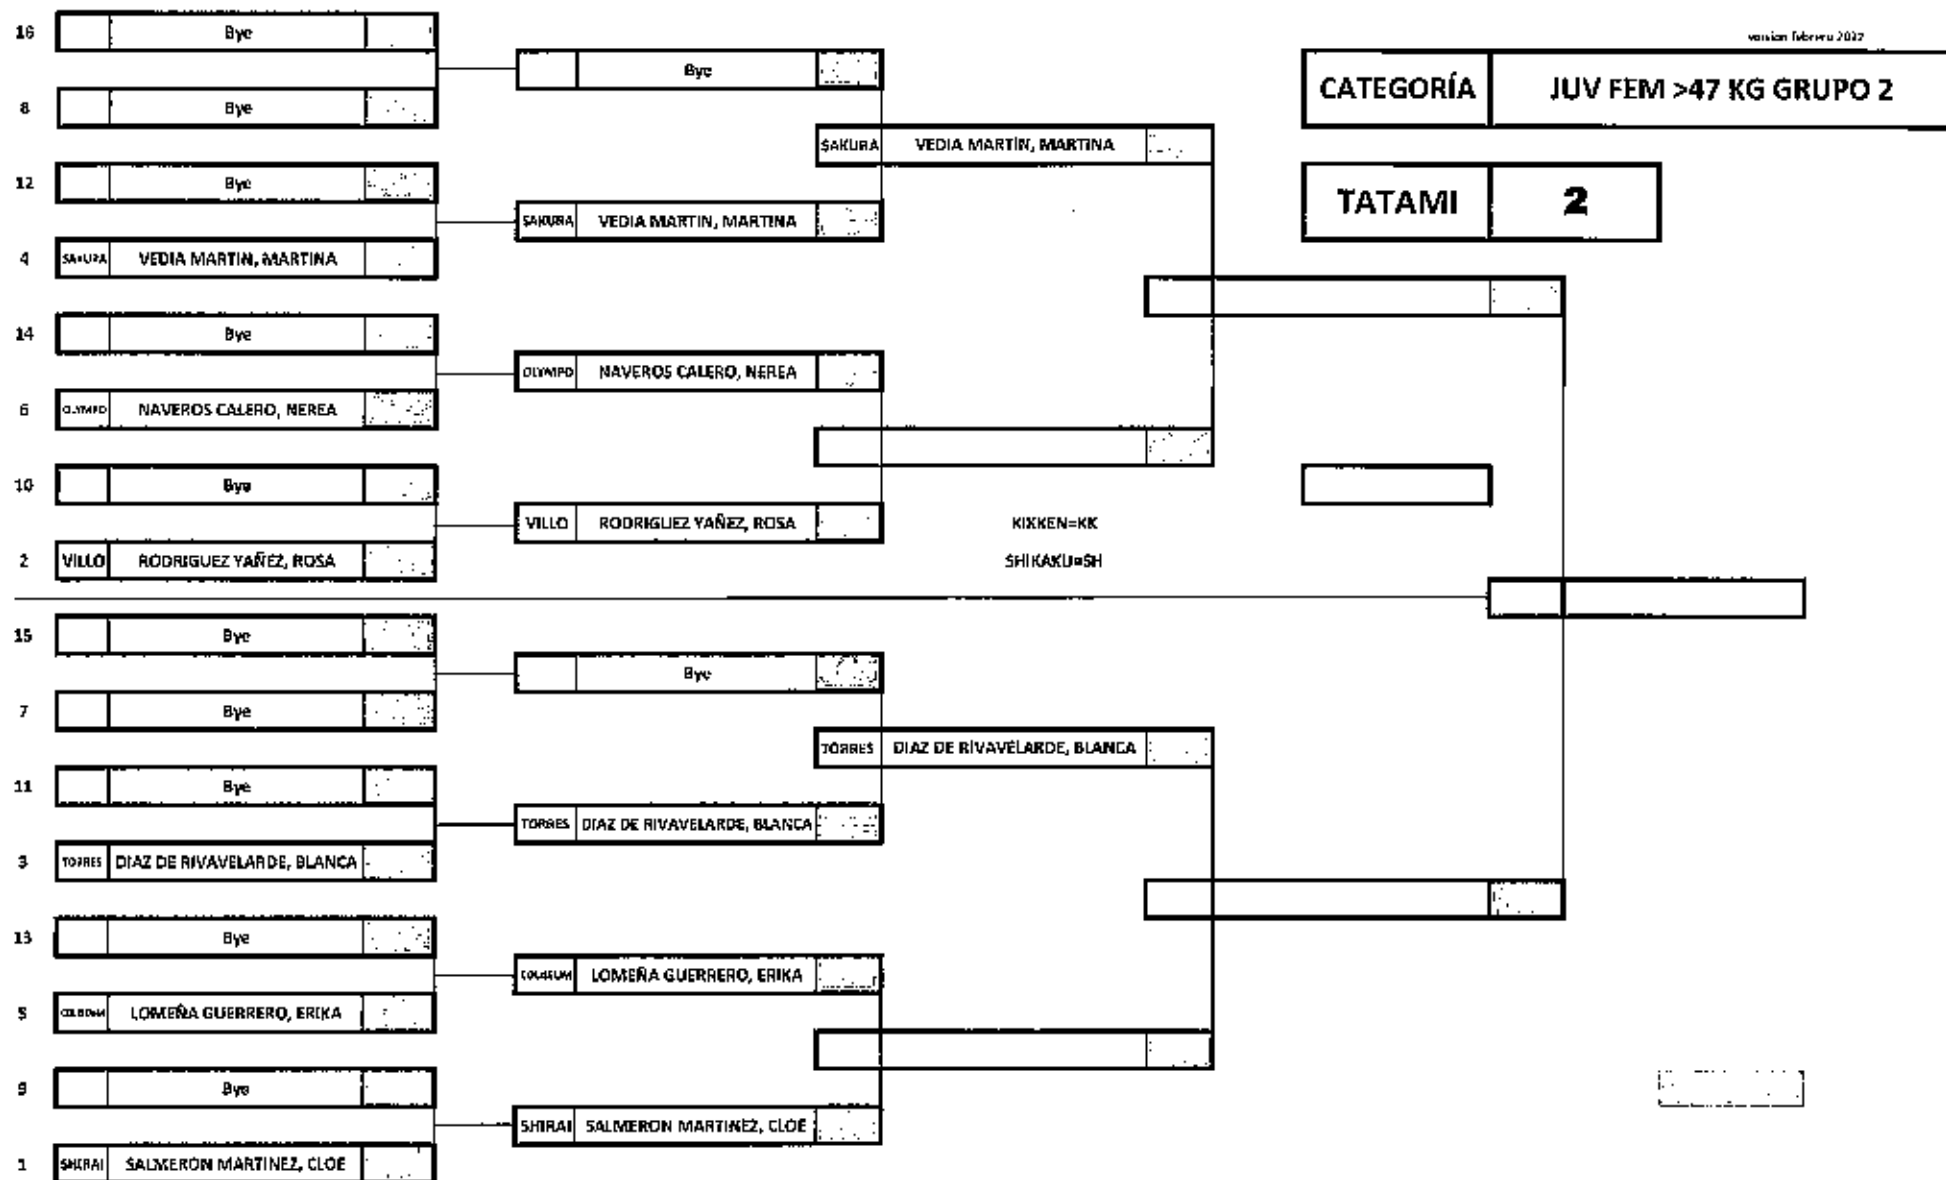

TATAMI	2
--------	---

--	--

--	--

--	--

--	--

--	--

TROFEO ANDALUCÍA KUMITE
ALMUÑÉCAR, 17/11/2024

versión febrero 2022