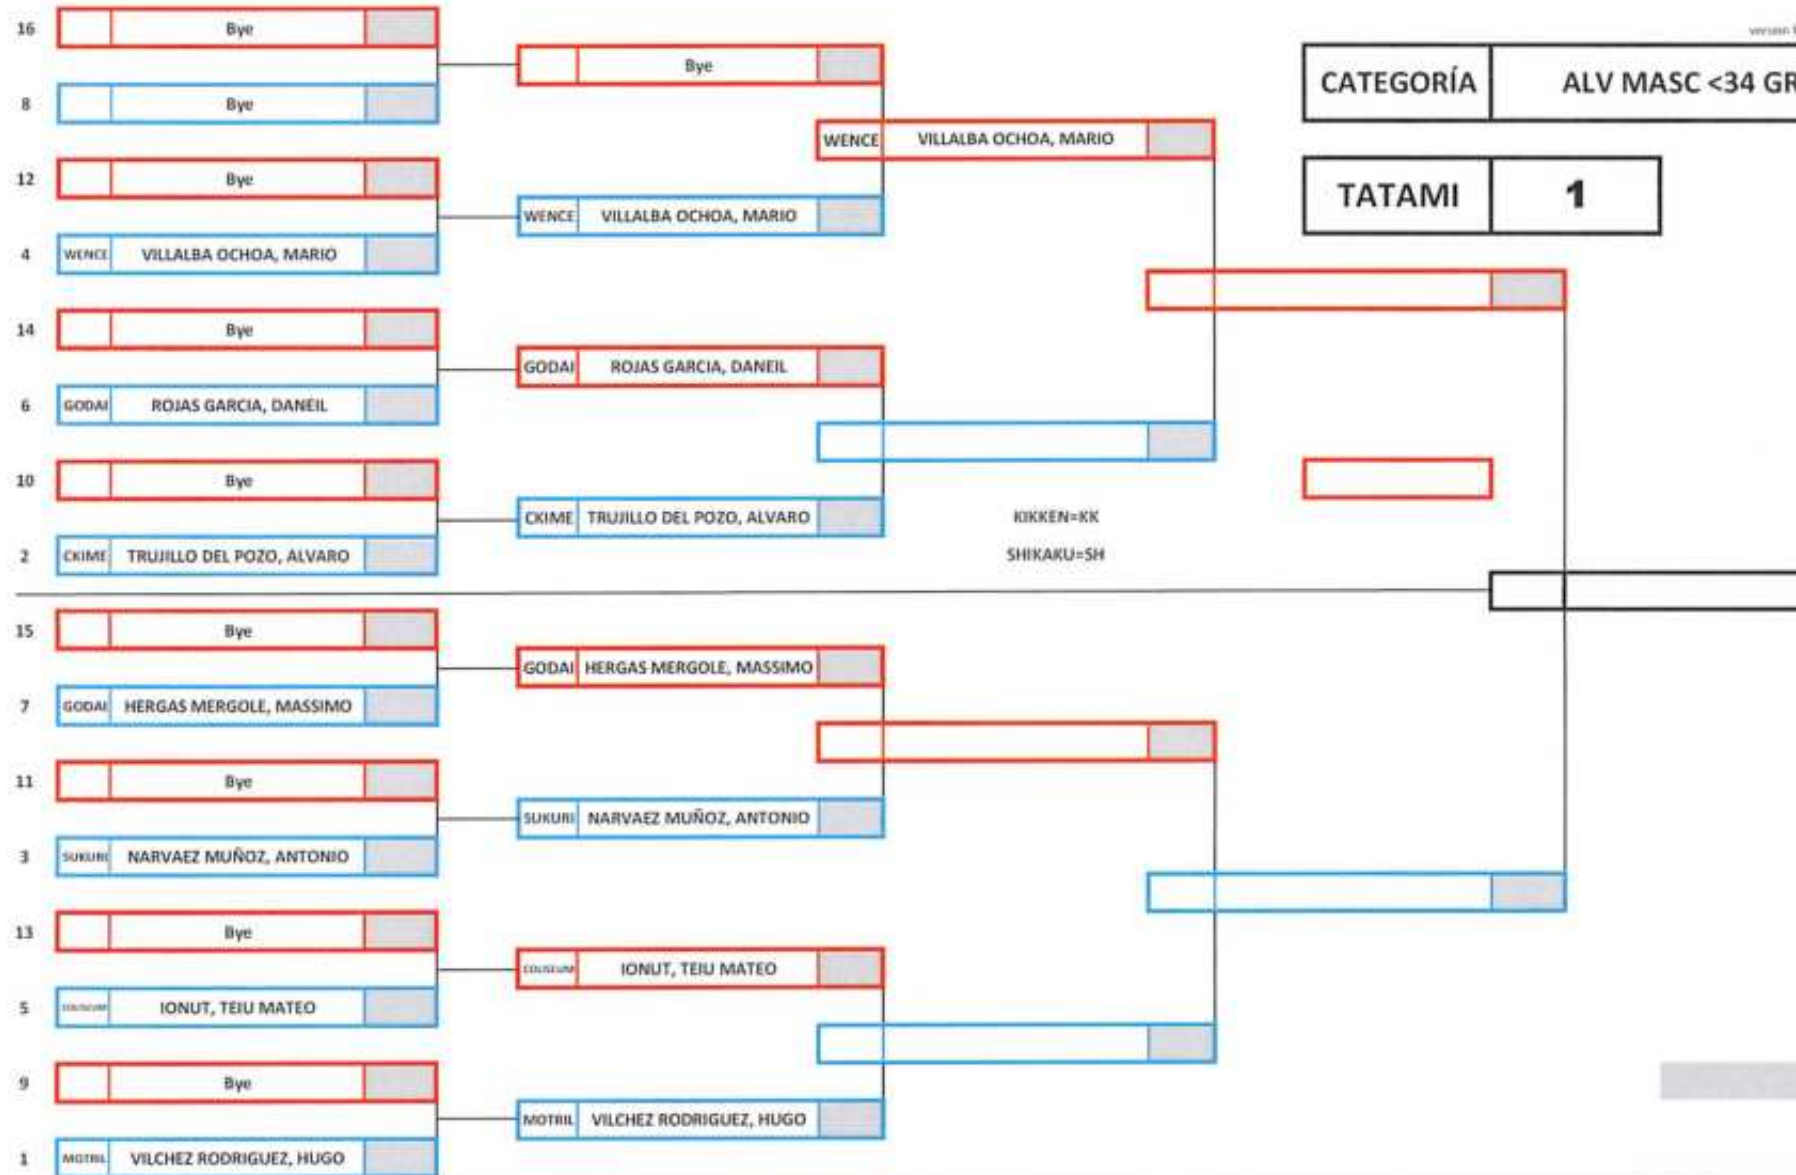

TROFEO ANDALUCIA KUMITE
ALMUÑÉCAR, 17 DE NOVIEMBRE DE 2024

versión febrero 2022

CATEGORÍA	ALV MASC <34 GRUPO 4

TATAMI	1