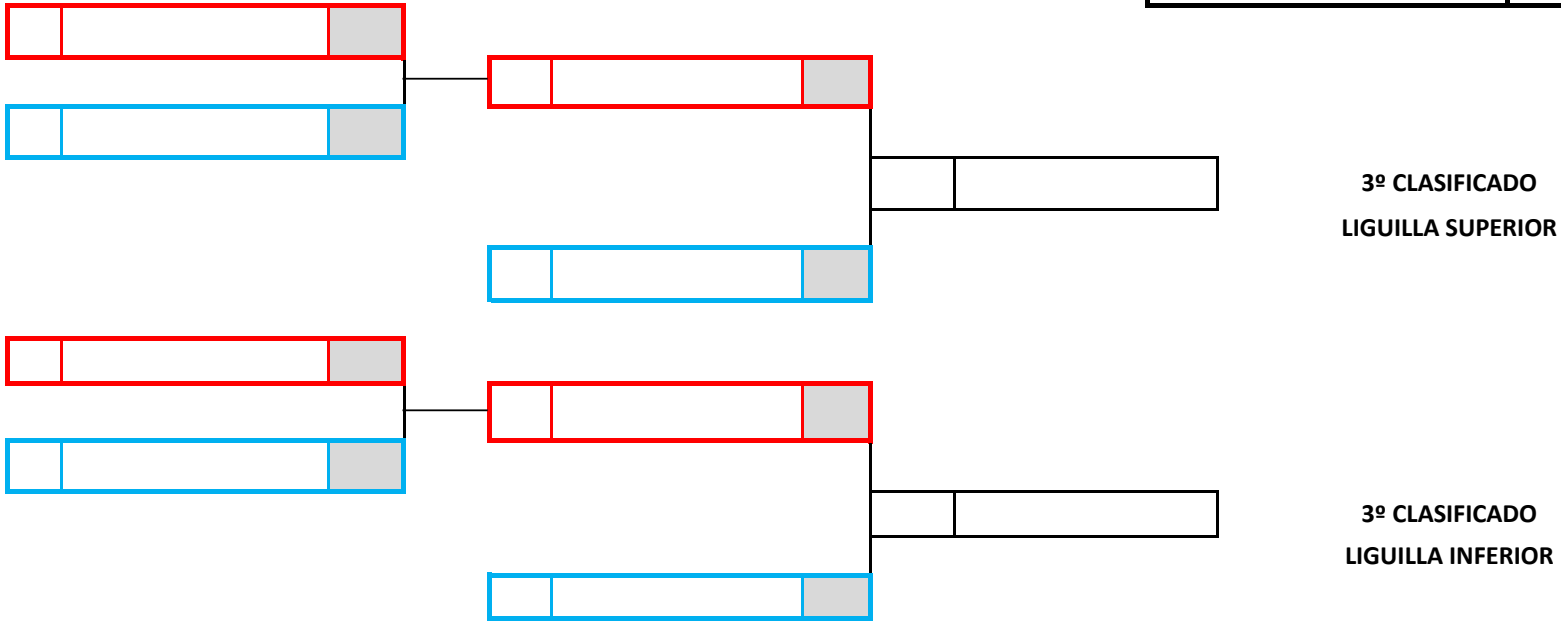

KIKKEN=KK  
SHIKAKU=SH

CATEGORÍA	KUMITE ELITE JUVENIL A GRUPO 2
-----------	--------------------------------

TATAMI	57
--------	----

GOD-14	CANDELA GOMEZ UBAGO, FRANCISCO VELEZ RUIZ, IÑIGO BAENA OLAVEZ, LOLA ALGARRA SANTOS, MARCOS CABALLERO FERNANDEZ
LOJA-9	SOFIA GORDO ARCO, ALEJANDRO LOPEZ AVILA, ALVARO GUERRERO MARTIN
N-K 24	ALVARO GUERRERO MARTIN, DANIELA BAEZ RODRIGUEZ, DARIO GONZALEZ LUNA
OKI-6	DARIO GONZALEZ LUNA, IZAN MOYA RIVERA, SARA CABELLO MUÑOZ
SAK-21	ENRIQUE AVILA TAVERA, MARTINA VEDIA MARTIN, NIEVES PINILLA ULIERTE
VILLO-6	LYDIA PAREJA SELAS, MANUEL BONILLA SANCHEZ, MARIO RUBIO AGUILERA

**REPESCAS** KUMITE ELITE JUVENIL A GRUPO 2

**TATAMI**

CLASIFICACIÓN	NOMBRE	PROVINCIA
3º CLASIFICADO		
3º CLASIFICADO		
2º CLASIFICADO		
1º CLASIFICADO		