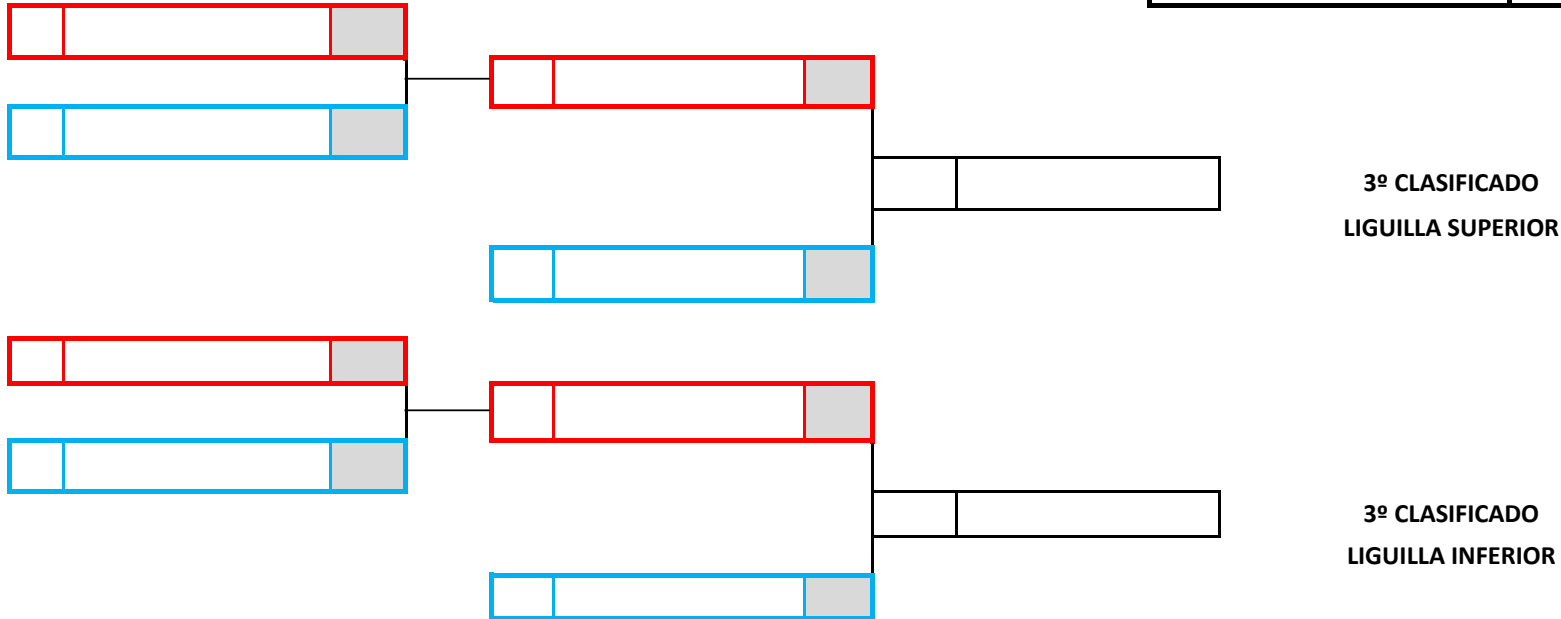

KIKKEN=KK
SHIKAKU=SH

CATEGORÍA	KUMITE ELITE INFANTIL A GRUPO 2
-----------	---------------------------------

TATAMI	47
--------	----

GOD-22	ALEJANDRO LOPEZ TORICES, CLAUDIA MARIN CACERES, SERGIO ALGARRA SANTOS
N-K 18	AINHOA GARCIA RUIZ, NOE SORIA GONZALEZ, RODRIGO GOMEZ RUIZ
SAK-19	ELENA ABRIL PINILLA, FRANCISCO GONZALEZ BUENO, MARTINA ESTEVEZ CASTILLO
VILLO-4	ALEJANDRO MONTES GRANDE, CARMEN SANCHEZ GARRIDO, CRISTIAN JURADO COMINO
GOD-29	FERNÁNDEZ MORALES, ÁNGEL, VILA MEGÍAS, FERNANDO, LÓPEZ DUARTE ARIADNA

REPESCAS

KUMITE ELITE INFANTIL A GRUPO 2

TATAMI

CLASIFICACIÓN	NOMBRE	PROVINCIA
3º CLASIFICADO		
3º CLASIFICADO		
2º CLASIFICADO		
1º CLASIFICADO		

AutoBáez
AUTOMOCIÓN
www.autobaez.es/

Jeep 