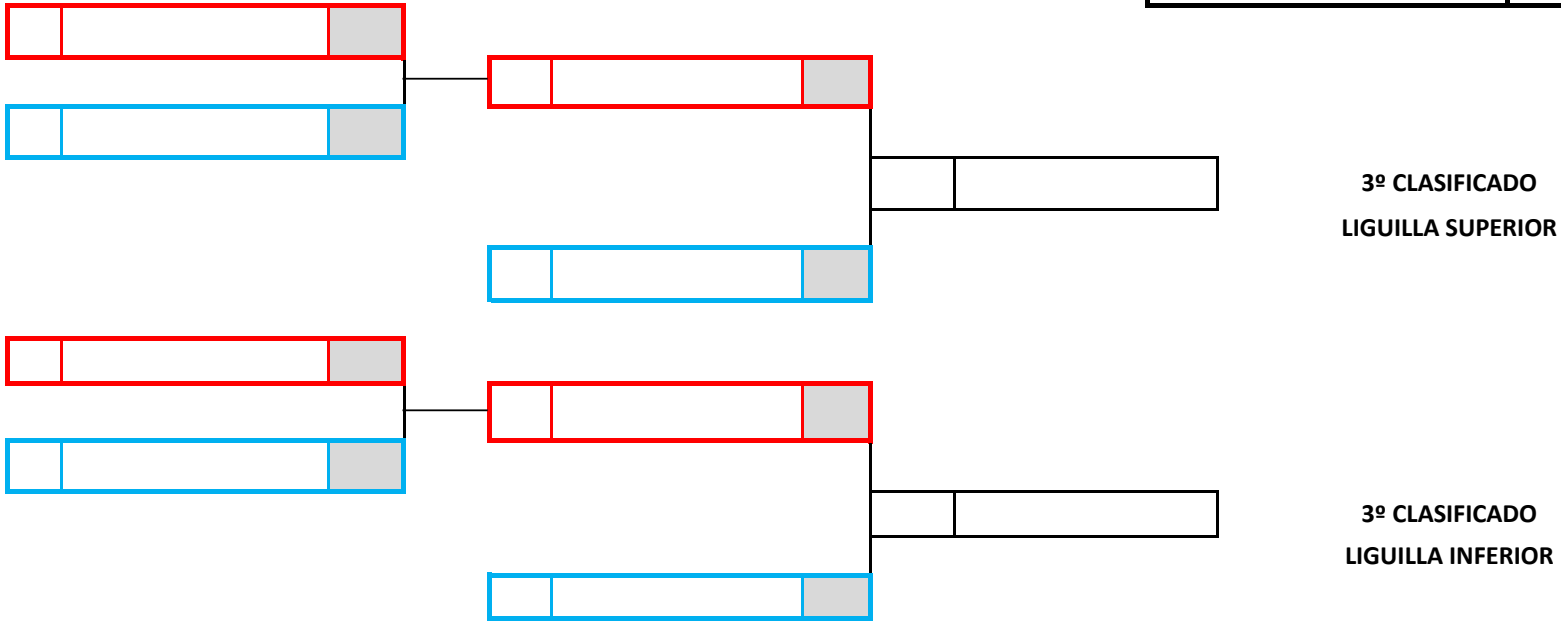

CATEGORÍA	KUMITE ELITE INFANTIL A GRUPO 1
-----------	---------------------------------

TATAMI	37
--------	----

KIKKEN=KK  
SHIKAKU=SH

GOD-12	CELIA CERVILLA GRANADOS, DANIEL HARU MARIN KOYAMA, MANUEL MARTINEZ RAYA
NIT-10	GLORIA MARIA OCHANDO AGUIRRE, SALVADOR FERNANDEZ PICAZO, YSRAEL JESUS GOMEZ PEREZ
N-K 19	ISABEL MARTINEZ MIÑAN, JUAN CARLOS ESCOBAR CASARES, MARA BOLIVAR ONTIVEROS, YSRAEL JESUS GOMEZ PEREZ
SAK-20	ARTURO FRANCISCO PINILLA ULIERTE, JULIA CARA GARCIA, NATALIA AGUILERA GARCIA
VILLO-3	ALEJANDRO GARCIA ALCARAZ, MIGUEL ANGEL COBO RUIZ, NATALIA TRUJILLO CUBERO
GOD-28	PABLO MONTERO CAÑIZARES, ALEJANDRO GARCIA REYES, EMMA BAENA CASTRO

**REPESCAS** KUMITE ELITE INFANTIL A GRUPO 1

**TATAMI**

CLASIFICACIÓN	NOMBRE	PROVINCIA
3º CLASIFICADO		
3º CLASIFICADO		
2º CLASIFICADO		
1º CLASIFICADO		