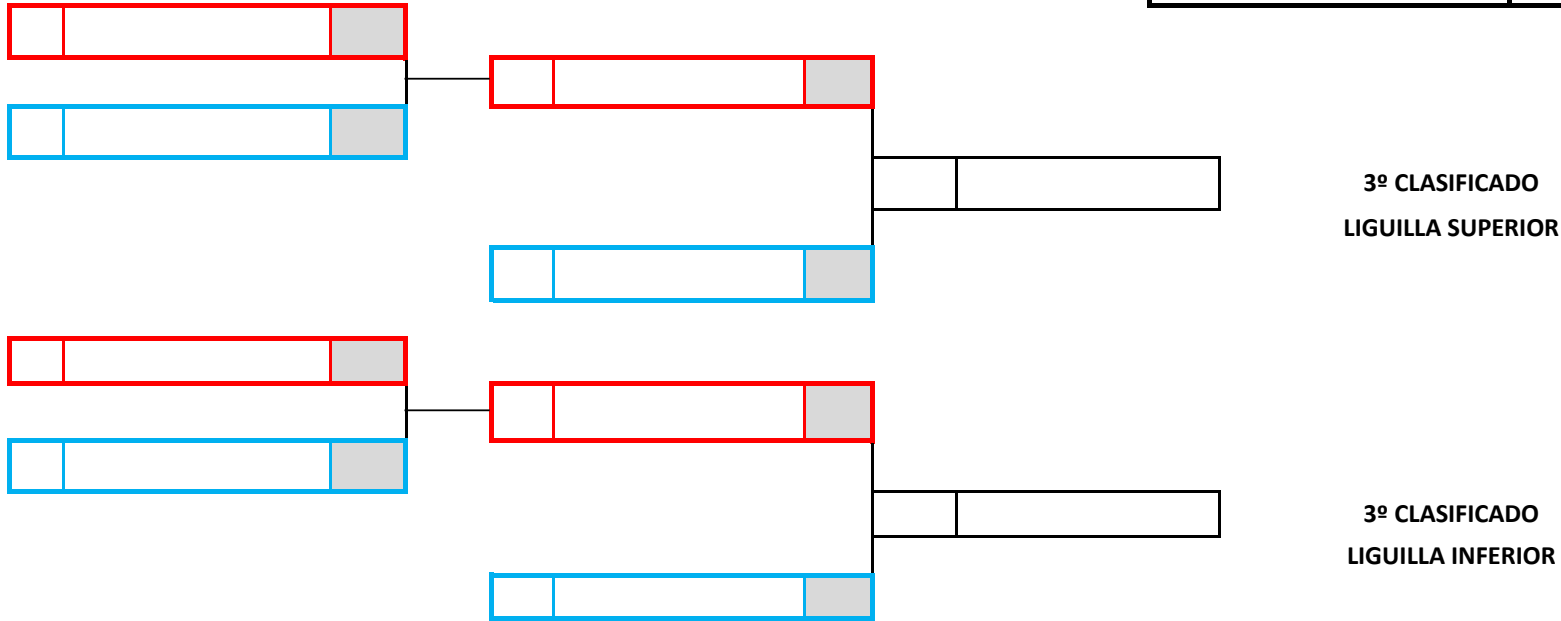

CATEGORÍA KUMITE PROMESAS ALEVIN GRUPO 1

TATAMI **36**

KIKKEN=KK
SHIKAKU=SH

CAST-6	IGNACIO ACOSTA FERNANDEZ, ALEXANDRU DARIO UNGURASAN, IGNACIO ACOSTA FERNANDEZ
GOD-20	ALEJANDRO GARCIA GARCIA, JACINTO DIAZ ROJAS, SARA BERNIA, SERGIO CARMONA GUZMAN
NIT-13	DAVID LAO MORENO, PAULA REYES CONDE, AMADO GONZALEZ SAEZ
N-K 28	HUGO ROCA VARGAS, HUGO VALCARCEL ESCALONA

REPESCAS | **KUMITE PROMESAS ALEVIN GRUPO 1**

TATAMI

CLASIFICACIÓN	NOMBRE	PROVINCIA
3º CLASIFICADO		
3º CLASIFICADO		
2º CLASIFICADO		
1º CLASIFICADO		