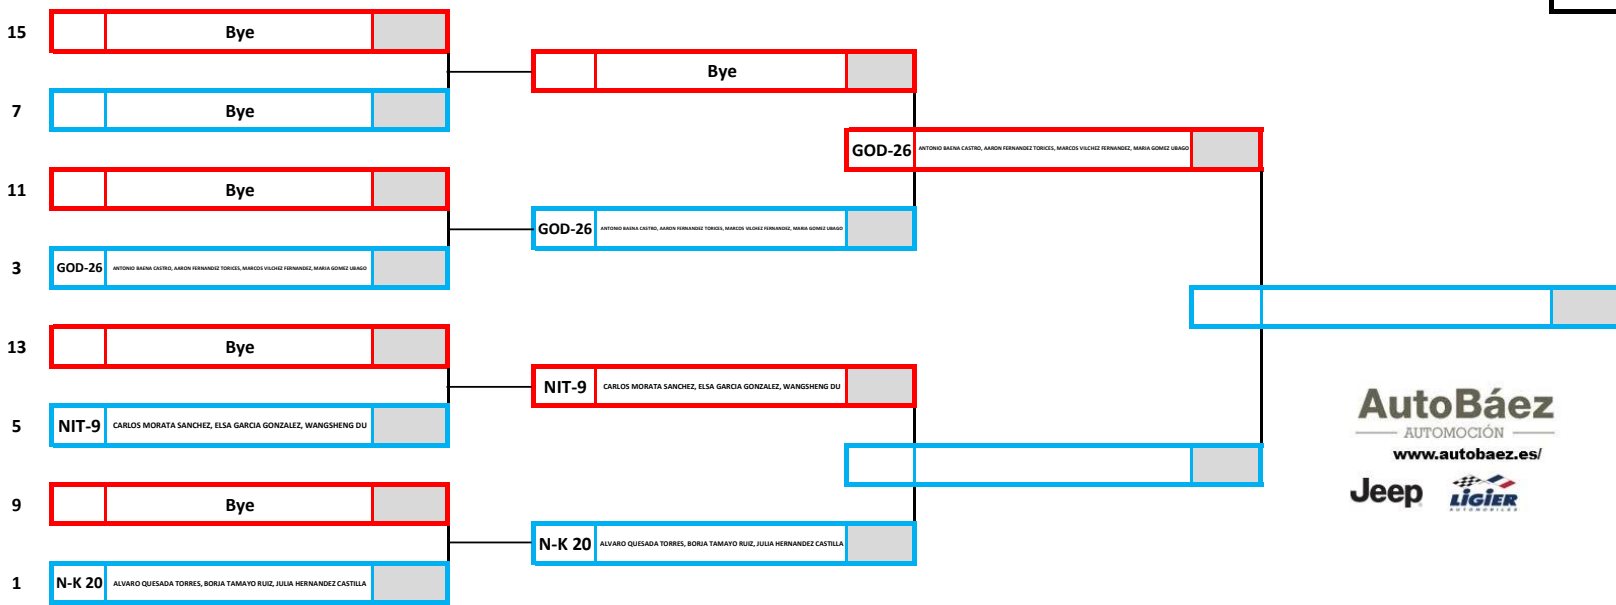

CATEGORÍA	KUMITE ELITE JUNIOR
------------------	----------------------------

TATAMI	27
---------------	-----------

NIT-9	CARLOS MORATA SANCHEZ, ELSA GARCIA GONZALEZ, WANGSHENG DU
N-K 20	ALVARO QUESADA TORRES, BORJA TAMAYO RUIZ, JULIA HERNANDEZ CASTILLA
N-K 23	CRISTOBAL BAEZ RODRIGUEZ, JUAN FERNANDEZ SANJUAN, SILVIA RUIZ DELGADO
SAK-23	AITANA GARCIA JIMENEZ, MANUEL FERNANDEZ ROBLES,
GOD-26	ANTONIO BAENA CASTRO, AARON FERNANDEZ TORICES, MARCOS VILCHEZ FERNANDEZ, MARIA GOMEZ UBAGO

REPESCAS **KUMITE ELITE JUNIOR**

TATAMI

CLASIFICACIÓN	NOMBRE	PROVINCIA
3º CLASIFICADO		
3º CLASIFICADO		
2º CLASIFICADO		
1º CLASIFICADO		