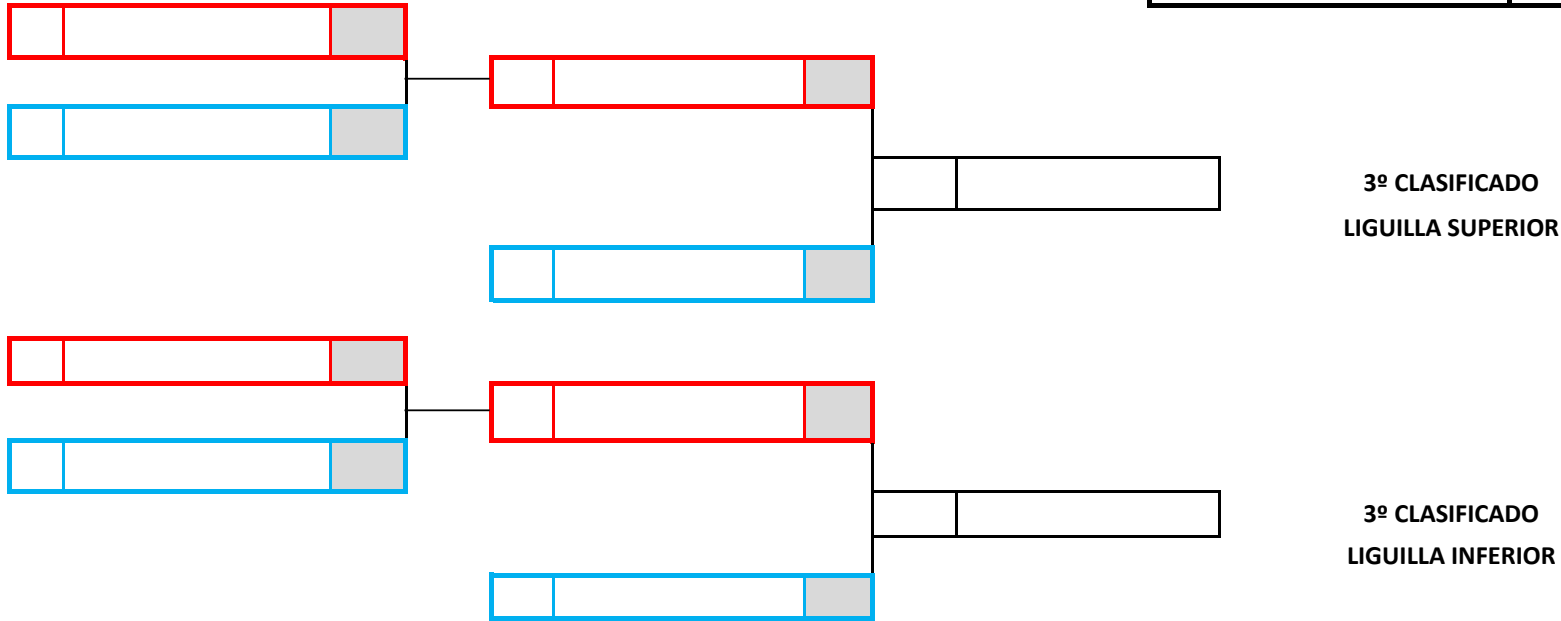

CATEGORÍA	KUMITE ELITE ALEVIN GRUPO 2
-----------	-----------------------------

TATAMI	26
--------	----

N-K 17	ALEJANDRO MEDINA ARIAS, SARA GUERRERO MARTIN, WANG KAI DU
OKI-1	DAVID HIDALGO GALDON, DAVID VILLALOBOS GOMEZ, SALMA EL FARJI GARCIA
OKI-4	CANDELA DEL POZO GARCIA, HIMAR CAMPIÑAS MEDIANO, JUAN MANUEL GUTIERREZ VALERO
PRIE-7	PABLO LOZANO DOMÍNGUEZ, PATRICIA GUTIÉRREZ CUENCA
VILLO-2	JOEL AGUILERA VALLEJO, JULIO PALACIOS NIETO, LUCIA GARCIA GARCIA, MARIA PAZ PAREJA SELAS
GOD-27	HUGO FERNANDEZ PEÑA, PABLO CABALLERO FERNANDEZ, AINHONA DIAZ BAENA, LUCIA DIAZ GARCIA

REPESCAS **KUMITE ELITE ALEVIN GRUPO 2**

TATAMI

3º CLASIFICADO
LIGUILLA SUPERIOR

3º CLASIFICADO
LIGUILLA INFERIOR

CLASIFICACIÓN	NOMBRE	PROVINCIA
3º CLASIFICADO		
3º CLASIFICADO		
2º CLASIFICADO		
1º CLASIFICADO		