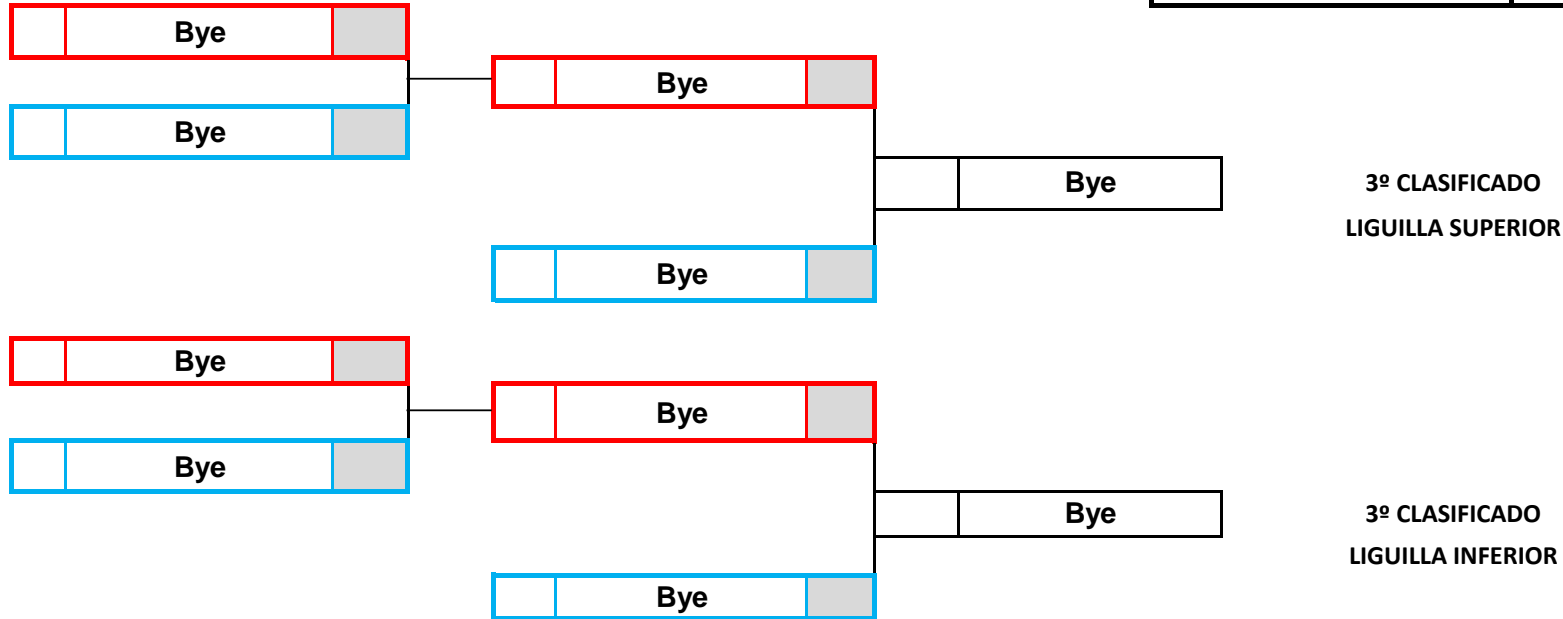

CATEGORÍA	KUMITE PROMESAS SENIOR
-----------	------------------------

TATAMI	25
--------	----

KIKKEN=KK  
SHIKAKU=SH

NK-30	SARA EL ABIDI EL IDRISI, SERGIO MEDINA ARIAS, CRISTINA RUESCAS LUPIAÑEZ
OLY-8	SERGIO NARANJO JIMENEZ, FRANCISCO JOSE SALMERONPUIG, NOA RETAMERO TORRES,

**REPESCAS** | **KUMITE PROMESAS SENIOR**

**TATAMI**

CLASIFICACIÓN	NOMBRE	PROVINCIA
3º CLASIFICADO	Bye	
3º CLASIFICADO	Bye	
2º CLASIFICADO		
1º CLASIFICADO		