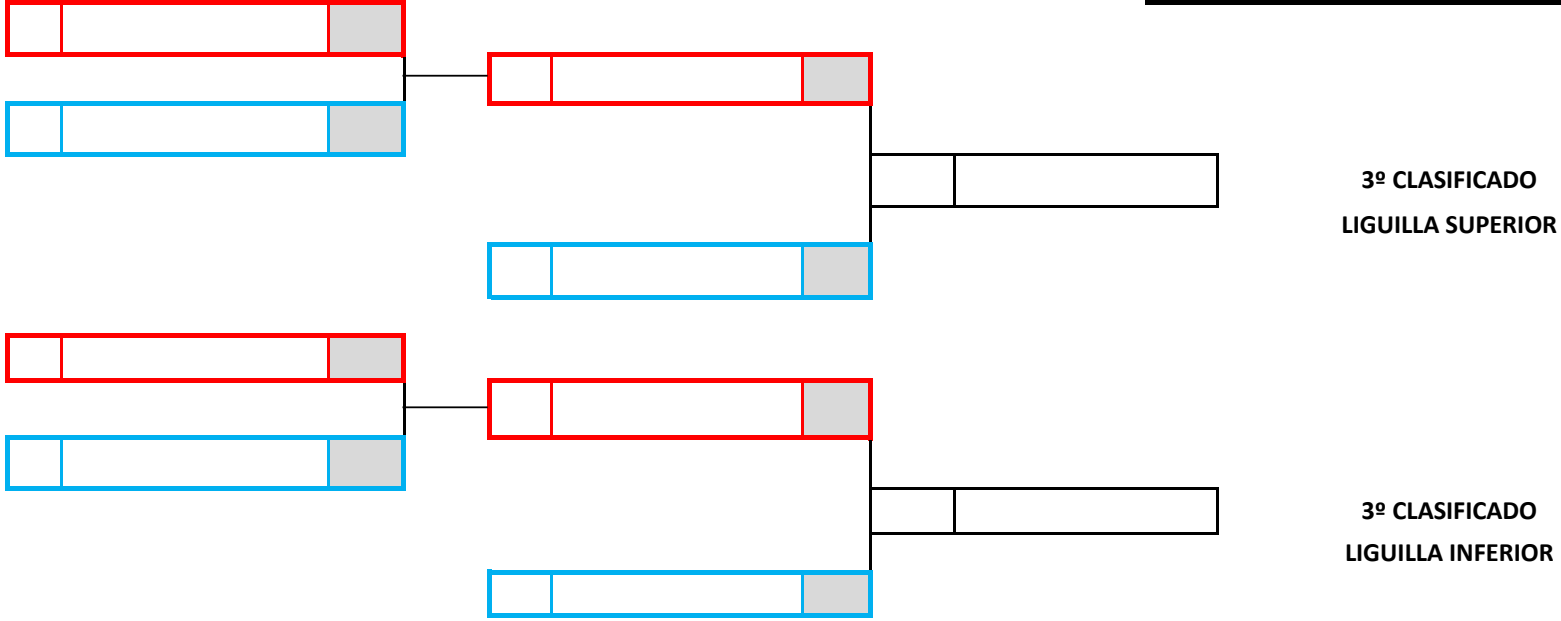

**CATEGORÍA** KUMITE PROMESAS ALEVIN GRUPO 2

**TATAMI** **24**

KIKKEN=KK  
SHIKAKU=SH

CAST-7	IGNACIO ACOSTA FERNANDEZ, ANTONIO GALVEZ DE LA CRUZ, CANDELA VALDERRAMA GARCIA-NOBLEJAS
GOD-21	CANDELA VALDERRAMA GARCIA-NOBLEJAS, GONZALO DE LA HIGUERA LOPEZ, XABIER BAENA OLAVE
N-K 27	AMADO GONZALEZ SAEZ, MARCELO MUÑOZ ARIZA, ANGEL MARTINEZ SERRANO
SAK-24	DANIEL CARRETERO GARCÍA, LAURA COULLAUT ALVAREZ, MARINA MALDONADO CASTILLO, PABLO FERNANDEZ CASTRO
OLY-5	ALI RUIZ BENLMEKKI, NIKOLAS CERPA ARIAS, MAR BAREA TORRES
LOJA-9	EMILIO FLORES GRANADOS, ERNESTO MUÑOZ LEYVA

**REPESCAS** | **KUMITE PROMESAS ALEVIN GRUPO 2**

**TATAMI**

CLASIFICACIÓN	NOMBRE	PROVINCIA
3º CLASIFICADO		
3º CLASIFICADO		
2º CLASIFICADO		
1º CLASIFICADO		