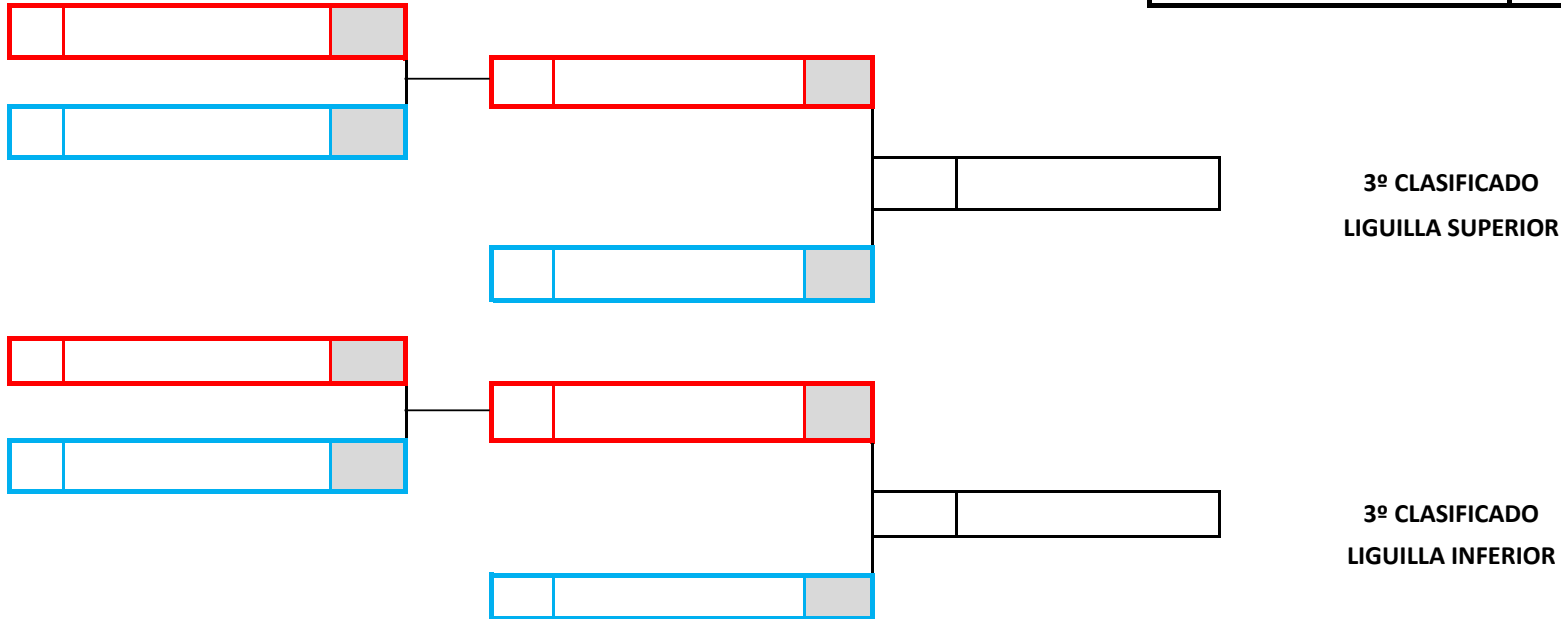

CATEGORÍA	KUMITE ELITE ALEVIN GRUPO 1
------------------	------------------------------------

TATAMI	15
---------------	-----------

KIKKEN=KK
SHIKAKU=SH

N-K 16	ELENA QUESADA TORRES, HECTOR PEREZ DE LA ROSA, HECTOR SANCHEZ CIRUELA
N-K 26	ALEJANDRO MEDINA ARIAS, DAVID LUQUE PORRAS, NOA MEGIAS MOLES
OKI-3	ALBA GUTIERREZ VALERO, MARTIN MUÑOZ GUIRADO, PABLO MORALES RUIZ
OKI-5	DOMINGO FERNANDEZ FERNANDEZ, MIGUEL CARRERAS FRESNO, SILVIA PEREZ CALVO
VILLO-1	ARIS DIAKABOU MERIDA, JULIA RUBIO AGUILERA, JULIO PALACIOS NIETO, PAULA HERVAS ARRIBAS

REPESCAS **KUMITE ELITE ALEVIN GRUPO 1**

TATAMI

CLASIFICACIÓN	NOMBRE	PROVINCIA
3º CLASIFICADO		
3º CLASIFICADO		
2º CLASIFICADO		
1º CLASIFICADO		