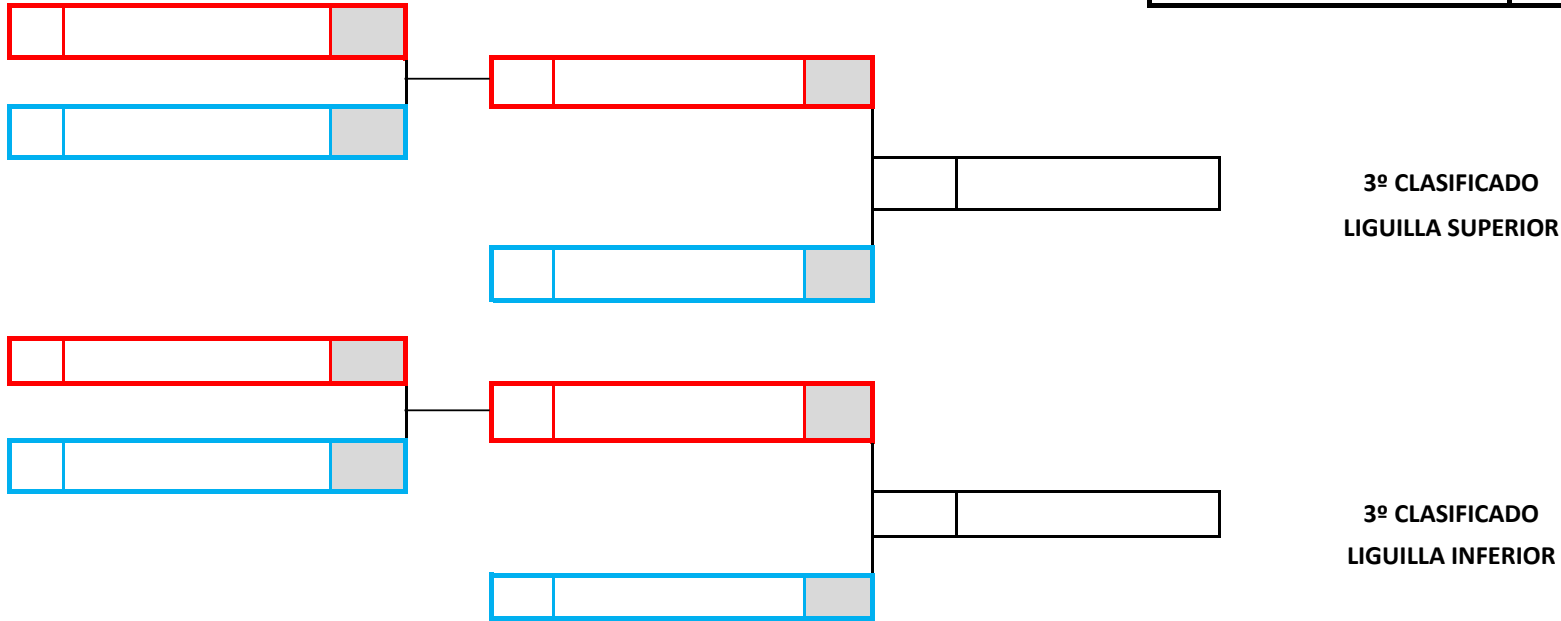

CATEGORÍA KUMITE PROMESAS SACO GRUPO 2

TATAMI **14-2**

KIKKEN=KK
SHIKAKU=SH

LOJA-1	ALEJANDRO BENAVIDES AGUILERA, FRANCISCO MALDONADO RUBIO, IRENE MALDONADO RUBIO
NIT-11	LUCAS REYES RODRIGUEZ, MANUELA MORALES QUESADA, MATEO REYES CONDE
PRIE-9	ALEJANDRO AGUILERA RUÍZ, FRANCISCO OSUNA MOLINA
SAK-2	BRUNO FERNANDEZ BUENO, EZEQUIEL FERNANDEZ EXTREMERA, JORGE CASTILLO MILLAN

REPESCAS

KUMITE PROMESAS SACO GRUPO 2

TATAMI

CLASIFICACIÓN	NOMBRE	PROVINCIA
3º CLASIFICADO		
3º CLASIFICADO		
2º CLASIFICADO		
1º CLASIFICADO		