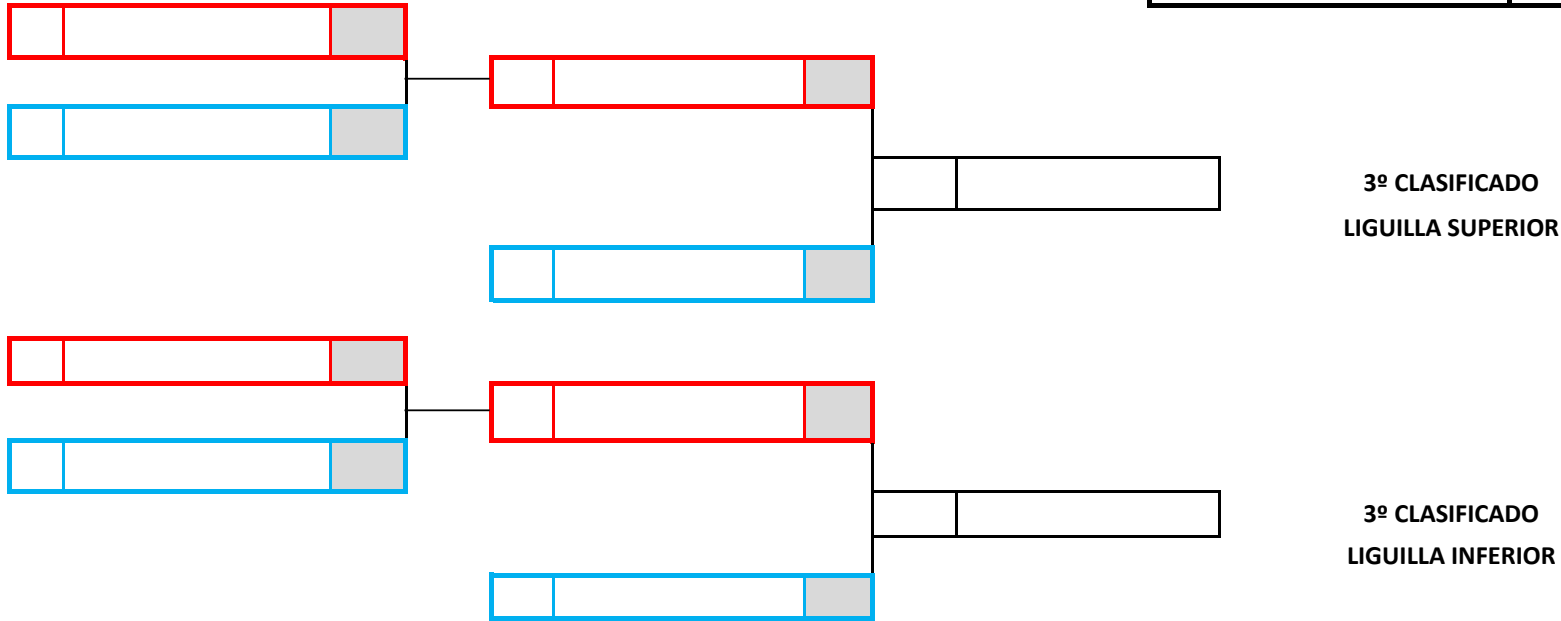

**CATEGORÍA** KUMITE PROMESAS SACO GRUPO 1

**TATAMI** **14-1**

KIKKEN=KK  
SHIKAKU=SH

NIT-12	ALVARO SUAREZ MESA, ANA ISABEL QUESADA GONZALEZ, DALIA EL FAHIMI CONDE
N-K 29	CARLOS GARCIA ROMERO, LAYLA EL GEZZARI
OLY-4	ESTELA DIAZ CALERO, IKER ALVAREZ LUZON, LEO MATEOS HERRERA
PRIE-7	ALEJANDRO AGUILERA RUÍZ , ANTONIO OSUNA MOLINA
SAK-1	CLAUDIA MORA MONTALBAN, DAVID COULLAUT ALVAREZ, MARTIN GONZALEZ BERMUDEZ

**REPESCAS**      **KUMITE PROMESAS SACO GRUPO 1**

**TATAMI**

CLASIFICACIÓN	NOMBRE	PROVINCIA
3º CLASIFICADO		
3º CLASIFICADO		
2º CLASIFICADO		
1º CLASIFICADO		