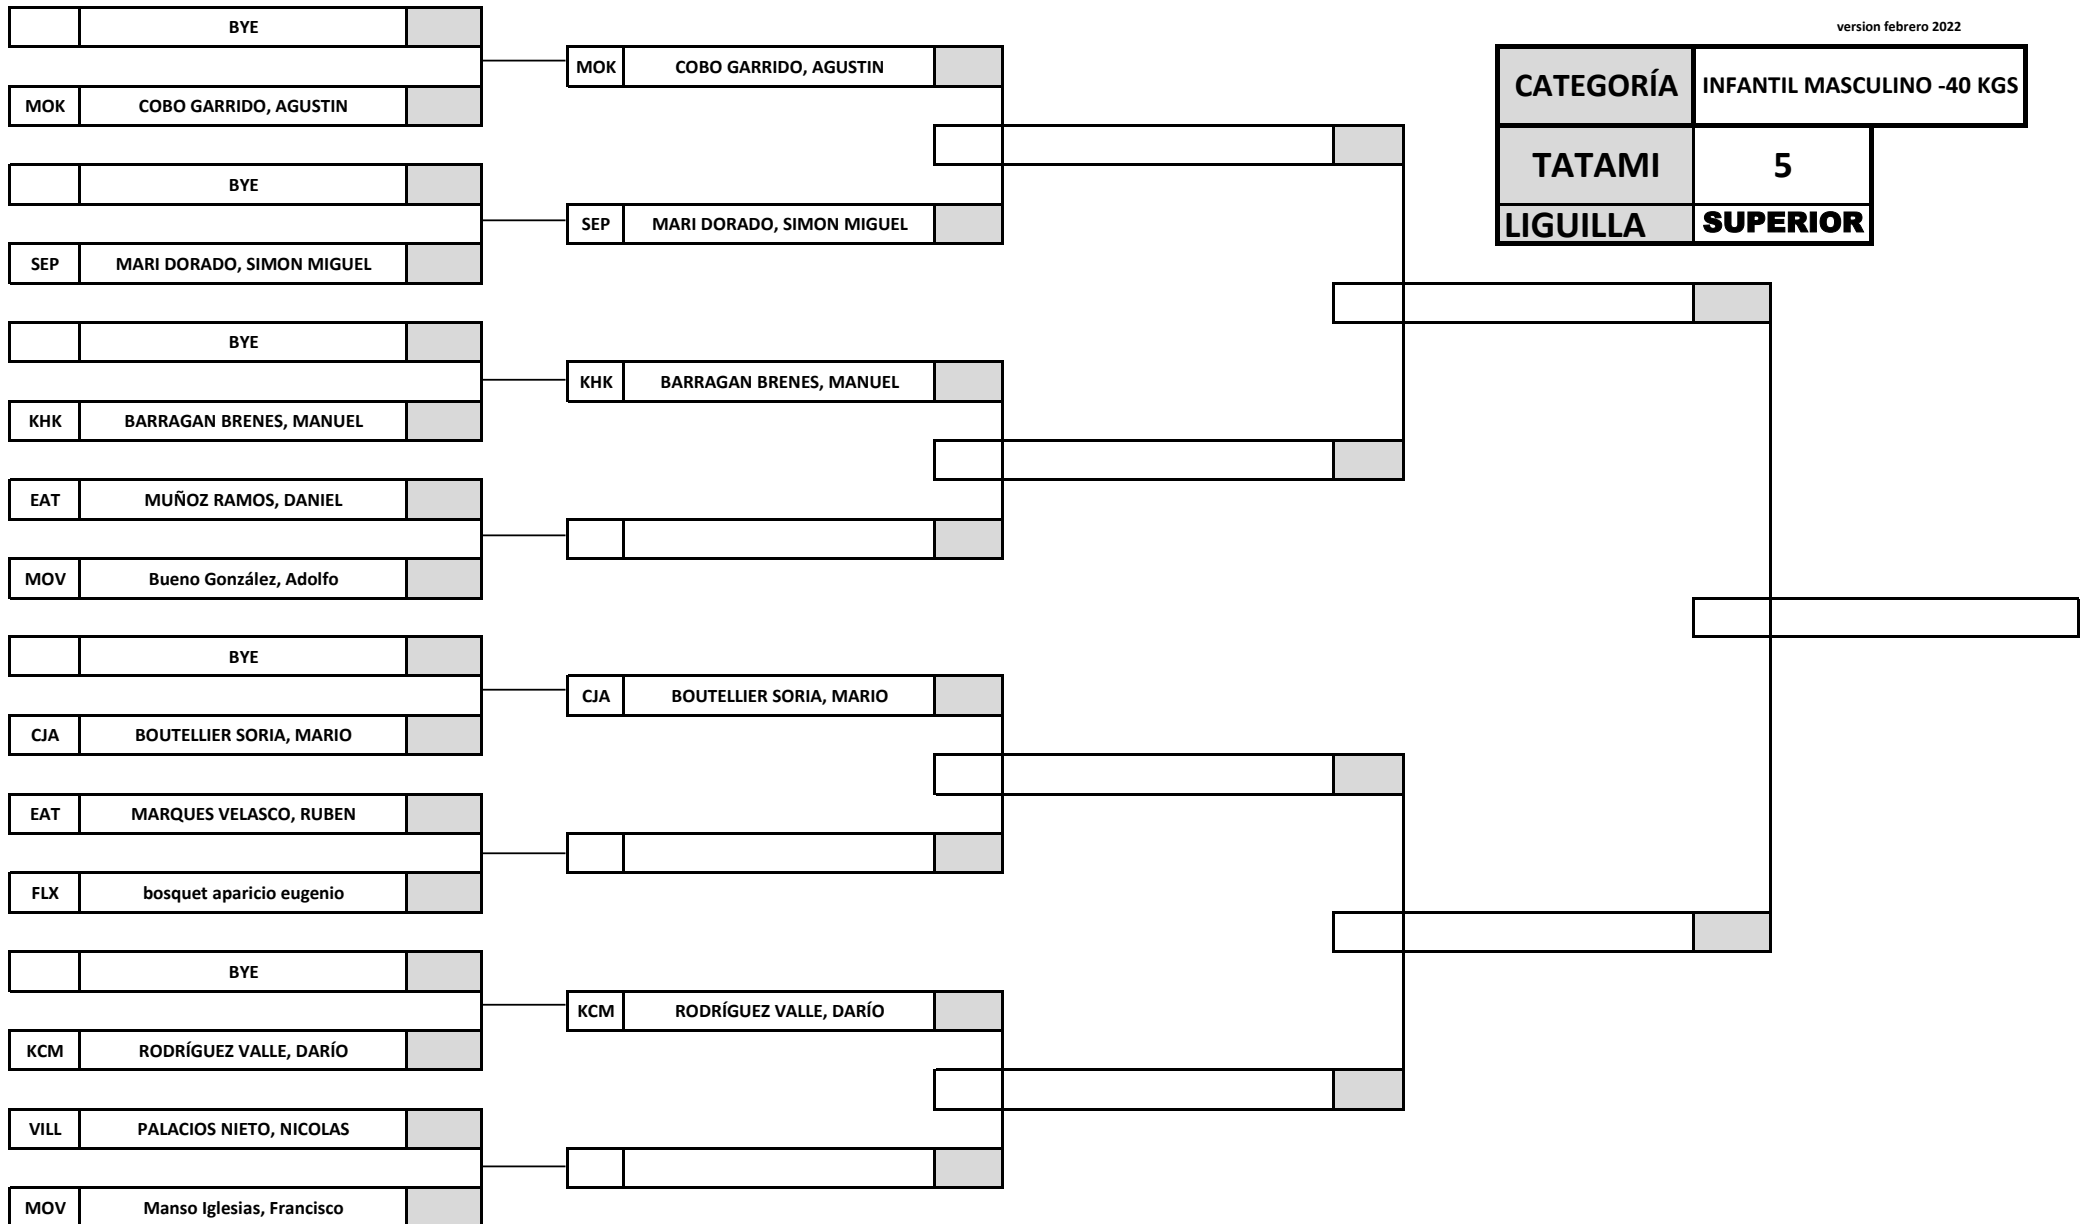

XIII TORNEO DE SELECCIONES
SABADO, 08 de octubre de 2022

version febrero 2022

CATEGORÍA	INFANTIL MASCULINO -40 KGS
TATAMI	5
LIGUILLA	SUPERIOR

XIII TORNEO DE SELECCIONES
SABADO, 08 de octubre de 2022

CATEGORÍA	INFANTIL MASCULINO -40 KGS
TATAMI	5
LIGUILLA	INFERIOR