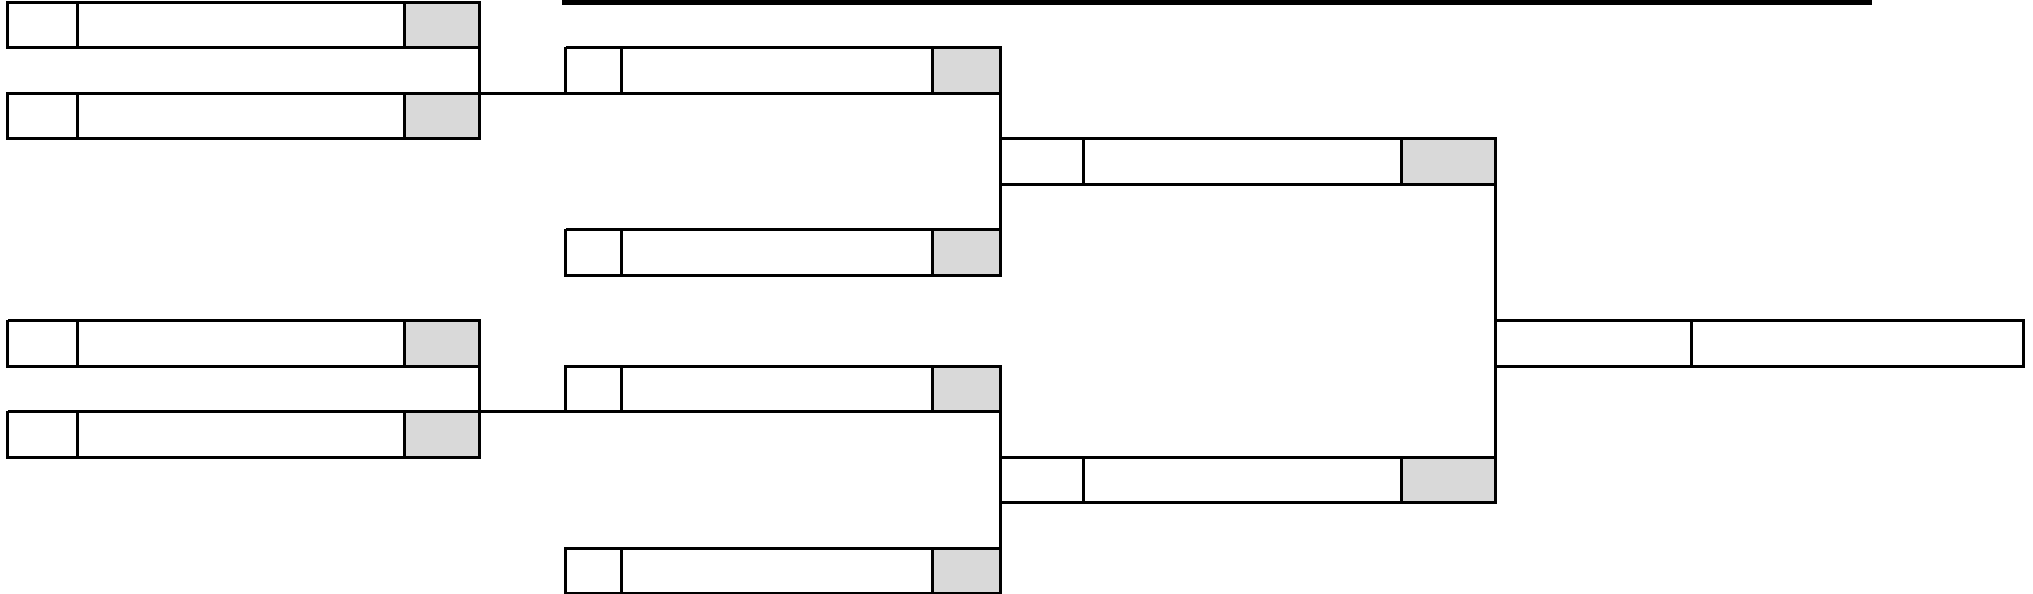

REPESCAS	KUMITE JUVENIL FEMENINO - 47 KG		
LIGUILLA	INFERIOR	TATAMI	4

CLASIFICACIÓN	NOMBRE	PROVINCIA
3º CLASIFICADO LIGUILLA SUPERIOR		
3º CLASIFICADO LIGUILLA INFERIOR		
2º CLASIFICADO		
1º CLASIFICADO