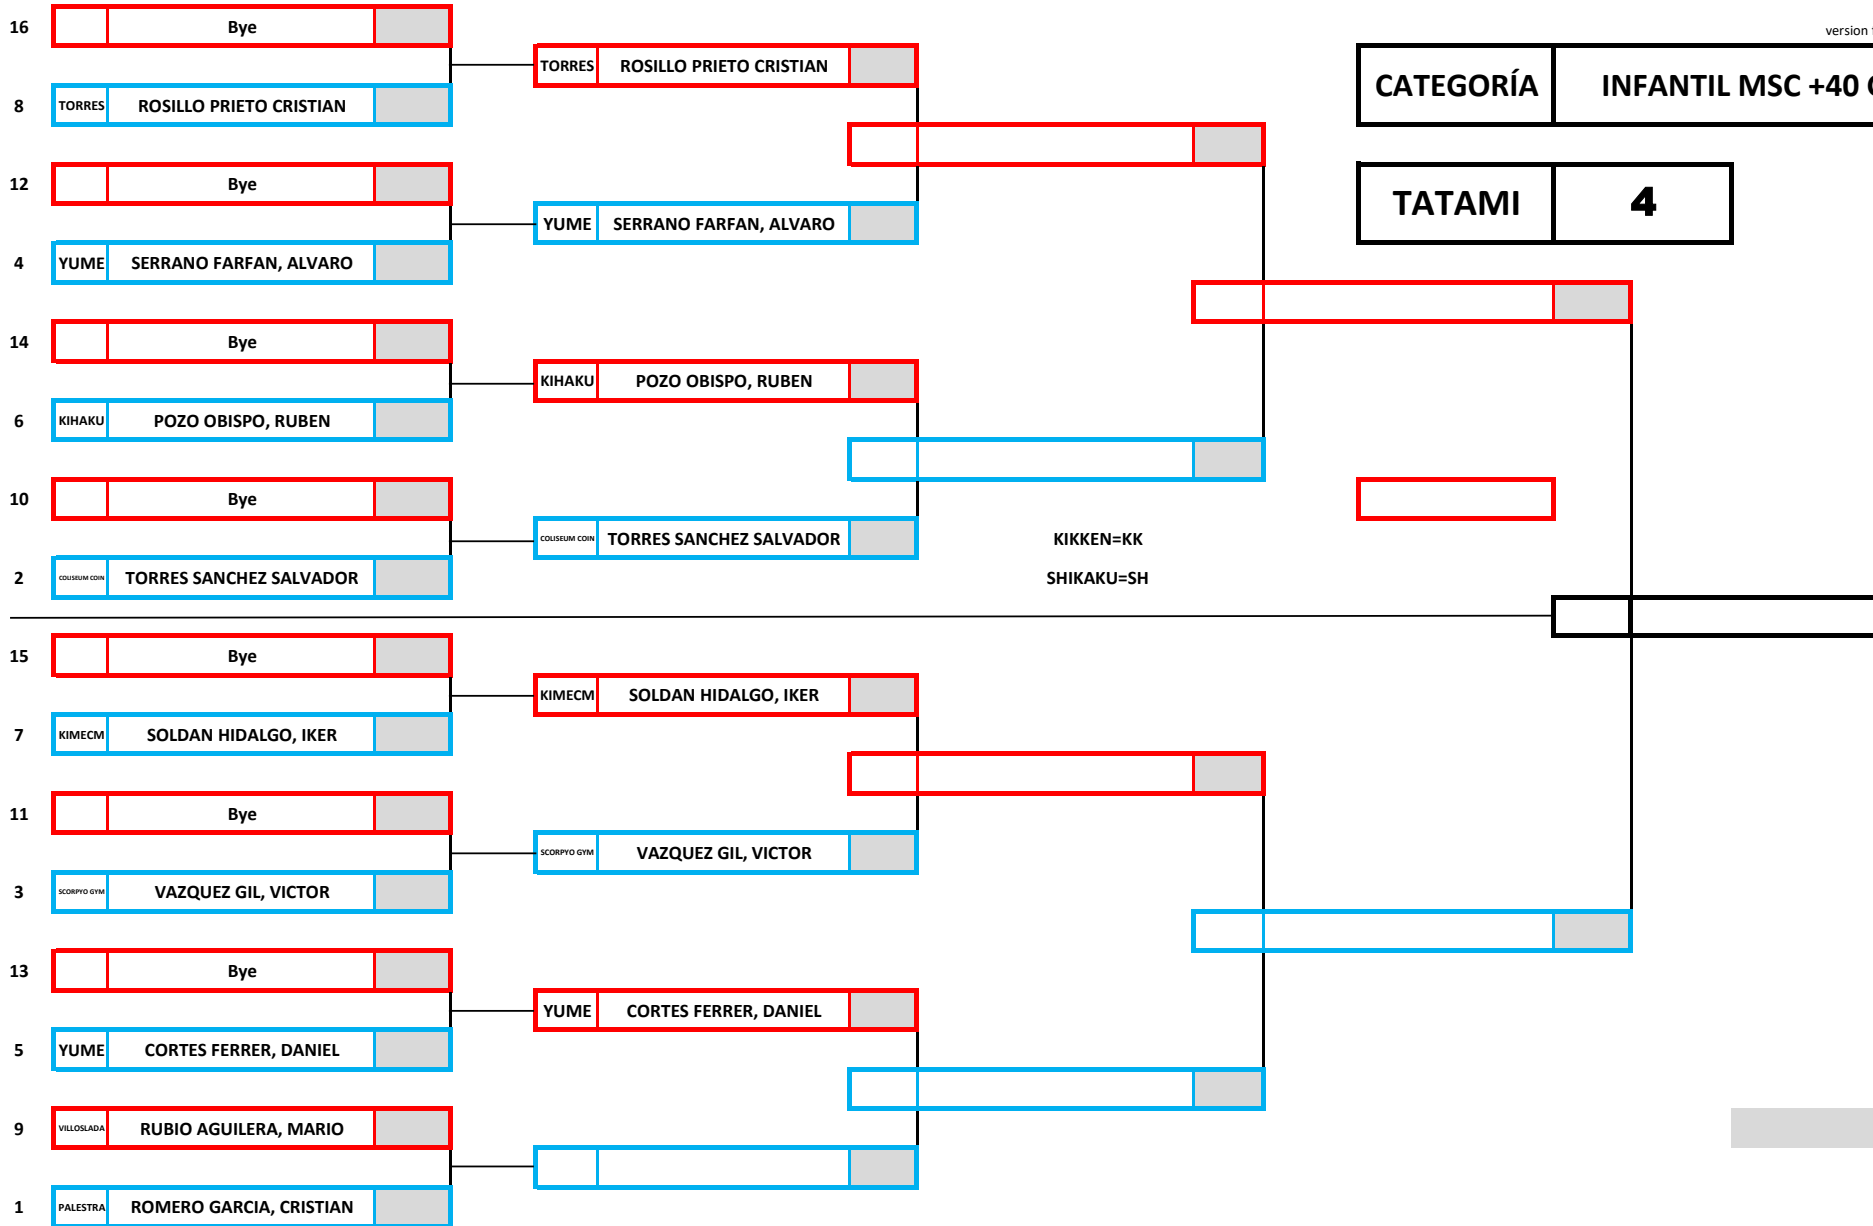

TROFEO DE ANDALUCIA PROMESAS KUMITE  
MALAGA, 11 DE JUNIO DE 2022

version febrero 2022

<b>CATEGORÍA</b>	<b>INFANTIL MSC +40 GRUPO 2</b>
------------------	---------------------------------

<b>TATAMI</b>	<b>4</b>
---------------	----------

**REPESCAS**      **INFANTIL MSC +40 GRUPO 2**

**TATAMI**      **4**

CLASIFICACIÓN	NOMBRE	PROVINCIA
3º CLASIFICADO		
3º CLASIFICADO		
2º CLASIFICADO		
1º CLASIFICADO		