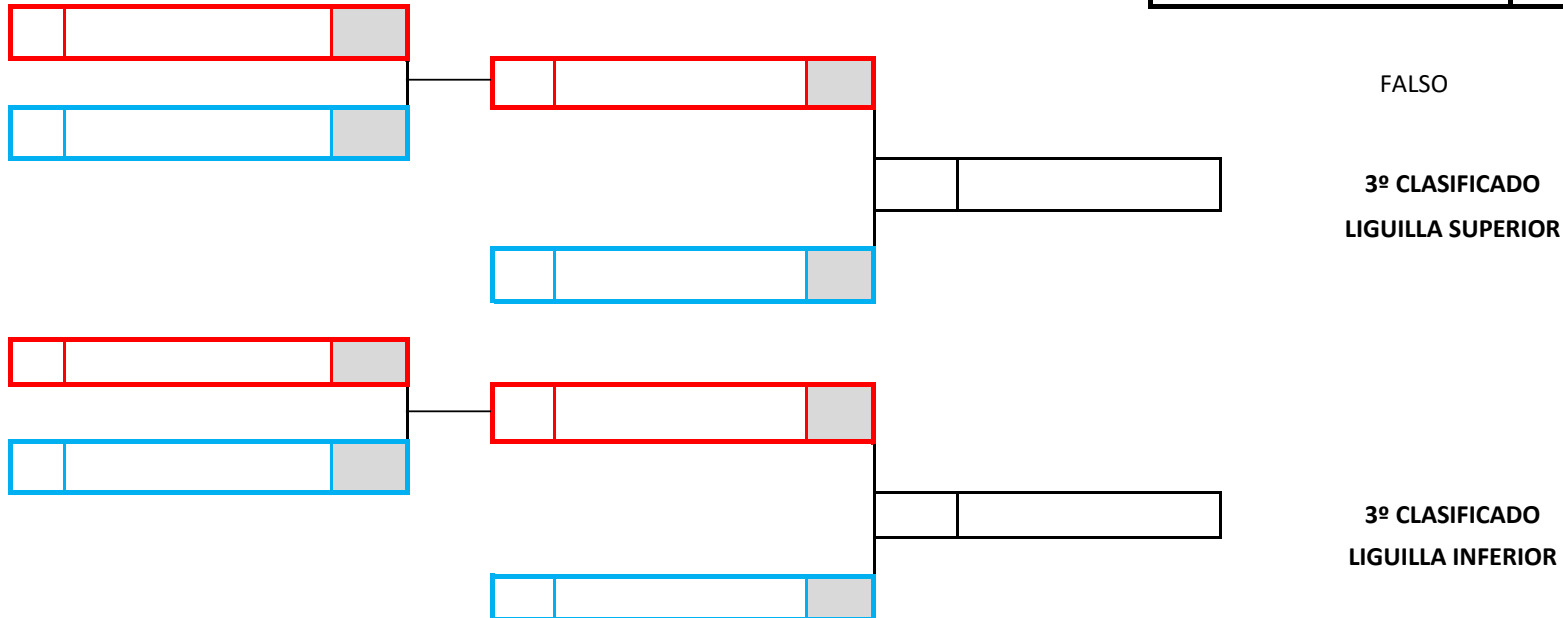

TROFEO DE ANDALUCIA PROMESAS KUMITE  
MALAGA, 11 DE JUNIO DE 2022

version febrero 2022

<b>CATEGORÍA</b>	<b>INFANTIL MSC +40 GRUPO 2</b>
------------------	---------------------------------

<b>TATAMI</b>	<b>4</b>
---------------	----------

**REPESCAS**      **INFANTIL MSC +40 GRUPO 2**

**TATAMI**      **4**

CLASIFICACIÓN	NOMBRE	PROVINCIA
3º CLASIFICADO		
3º CLASIFICADO		
2º CLASIFICADO		
1º CLASIFICADO		